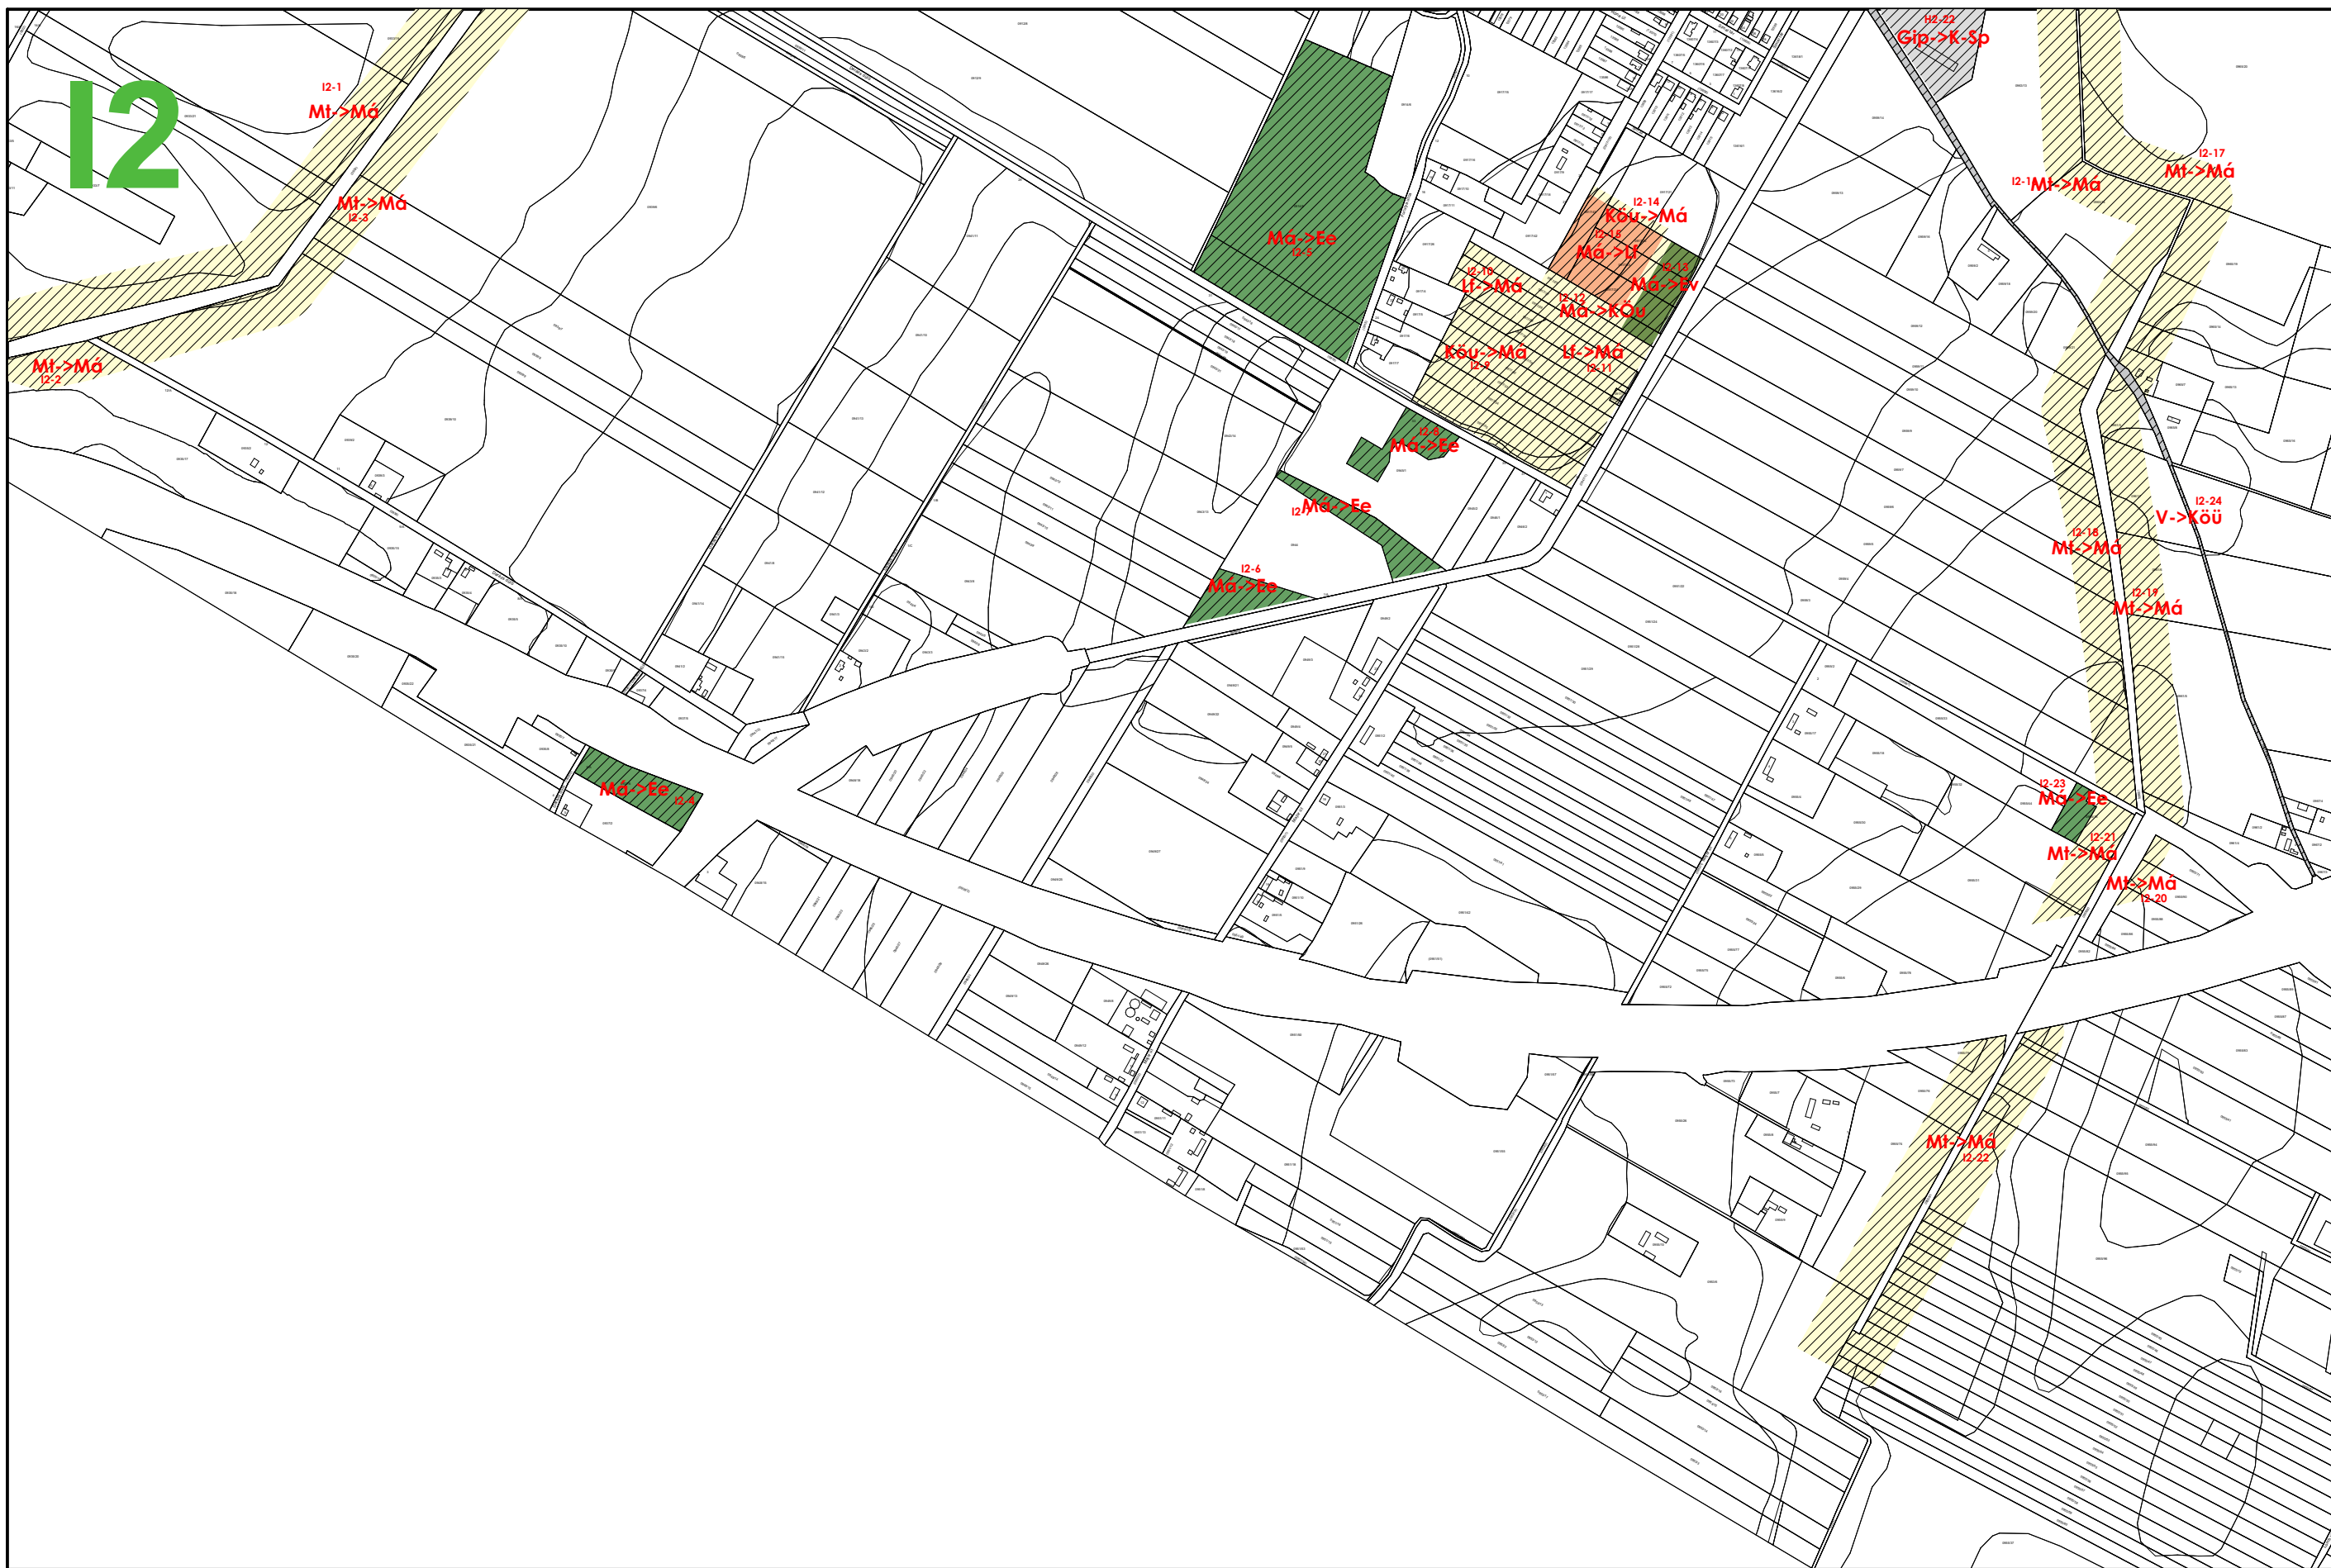

Készült az állami alapadatok felhasználásával

NYÍREGYHÁZA MJV TELEPÜLÉSTERVÉHEZ

VÁLTOZÁSOK TERVLAPJA

H8

I2

BÉPÍTÉSRE SZÁNT TERÜLETEK	
LAKÓTERÜLET	
Ln	Nagyvárosias lakóterület
Lk	Kisvárosias lakóterület
Lke	Kertvárosias lakóterület
LF	Faluvas lakóterület
VEGYES TERÜLET	
Vt	Településközponti vegyes terület
Vi	Intézményi vegyes terület
GAZDASÁGI TERÜLET	
Gksz	Kereskedelmi, szolgáltató gazdasági terület
Gá	Általános gazdasági terület
IPARI/GAZDASÁGI TERÜLET	
Gip	Ipari gazdasági terület
Gipe	Egyéb ipari gazdasági terület
ÜDÜLŐTERÜLET	
Üü	Üdülőkörzetszerű terület
Üh	Hévígyi házas üdülőkörzetszerű terület
KÜLÖNLEGES BÉPÍTÉSRE SZÁNT TERÜLET	
K-Sp	Nagy kiterjedésű sportolási célú különleges terület
K-Szlo	Szabadidős és فراغتcentrum hasznosítású célú különleges terület
K-Re	Rekreációs és idegenforgalmi hasznosítású célú különleges terület
K-Ker	Nagy magkiterjedésű kereskedelmi célú különleges terület
K-Mü	Mezőgazdasági iszemi különleges terület
K-Eü	Egészségügyi épület elhelyezésére szolgáló különleges terület
K-ANK	Állat- és növénykert területi különleges terület
K-Ám	Állatmenhely területi különleges terület
K-Srek	Strandfürdő rekreációs célú különleges terület
K-Mf	Művelődési területi különleges terület
K-Plac	Piaci-kereskedelmi célú különleges terület
K-Szoc	Szociális ellátású területi különleges terület
K-Ga	Garázsos területi különleges terület
K-Hon	Horvándélmű, katonai, belbiztonsági és nemzetbiztonsági területi különleges terület
K-Szhull	Szálló hulladékkezelés - lerakó területi különleges terület
K-Fhull	Folyékony hulladékkezelés - lerakó területi különleges terület
K-Höe	Hőerőmű területi különleges terület
K-Közi	Közlekedéshez kapcsolódó épület elhelyezésére szolgáló területi különleges terület
K-Kert	Kertészeti tevékenységű területi különleges terület
K-Kom	Kompozit telep területi különleges terület
BÉPÍTÉSRE NEM SZÁNT TERÜLETEK	
KÖZLEKEDÉSI TERÜLET	
KÖü	Központi közlekedési terület
KÖe	Egyéb (vasúti) közlekedési terület
KÖl	Légi közlekedési terület
KÖZMŰ ÉS HÍRKÖZLÉSI TERÜLET	
Közm	Közműhelyettesítő terület
Hk	Hírközlési terület
ZÖLDTERÜLET	
Zkp	Kézpark zöldterület
Zkk	Közpark zöldterület
ERDŐTERÜLET	
Ev	Védelmi célú erdőterület
Er	Rekreációs célú terület
Ee	Egyéb erdőterület
MEZŐGAZDASÁGI TERÜLET	
Mk	Kertészeti mezőgazdasági terület
Má	Általános mezőgazdasági terület
Mt	Tájgazdálkodási mezőgazdasági terület
VIZGAZDÁLKODÁSI TERÜLET	
V	Vízgazdálkodási terület
TERMÉSZETKÖZELI TERÜLET	
Tk	Természetközeli terület
KÜLÖNLEGES BÉPÍTÉSRE NEM SZÁNT TERÜLET	
Kb-Sp	Nagy kiterjedésű sportolási célú különleges terület
Kb-Lö	Lóerő különleges terület
Kb-En	Magjóló energiá hasznosításának céljára szolgáló különleges terület
Kb-T	Temeső különleges terület
Kb-Kegy	Kegeleti park különleges terület
Kb-Hon	Horvándélmű, katonai belbiztonsági és nemzetbiztonsági területi különleges terület
Kb-Re	Rekreációs célú különleges terület
Kb-Hor	Horgászati területi különleges terület
Kb-Arb	Arborétum területi különleges terület
Kb-Bt	Burkolat, kőzet
Kb-Szlo	Szabadidős és فراغتcentrum hasznosítású célú különleges terület