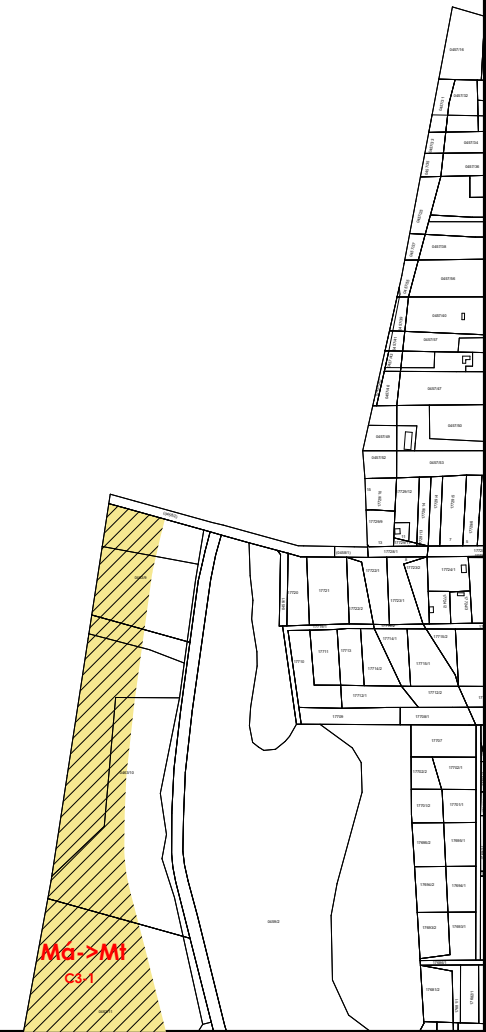

C3

BÉÉPÍTÉSRE SZÁNT TERÜLETEK

1. **LAKÓTERÜLET**
2. **Ln** Nagyvárosias lakóterület
   - **Lk** Kisvárosias lakóterület
   - **Lke** Kertvárosias lakóterület
   - **Lf** Falusias lakóterület
3. **VEGYES TERÜLET**
4. **Vt** Településközponti vegyes terület
   - **Vi** Intézményi vegyes terület
5. **GAZDASÁGI TERÜLET**
6. **Gksz** Kereskedelmi, szolgáltató gazdasági terület
   - **Gá** Általános gazdasági terület
7. **IPARI GAZDASÁGI TERÜLET**
8. **Gip** Ipari gazdasági terület
   - **Gipe** Egyéb ipari gazdasági terület
9. **ÜDÜLŐTERÜLET**
10. **Üü** Üdülőházas üdülőterület
    - **Üh** Hérvégi házas üdülőterület
11. **KÜLÖNLEGES BÉÉPÍTÉSRE SZÁNT TERÜLET**
12. **K-Sp** Nagy kiterjedésű sportolási célú különleges terület
    - **K-Szlo** Szabadidő és levegőtér hasznosítású célú különleges terület
    - **K-Re** Rekreációs és idegenforgalmi hasznosítású célú különleges terület
    - **K-Ker** Nagy magyterjedésű kereskedelmi célú különleges terület
    - **K-Mü** Mezőgazdasági üzemi különleges terület
    - **K-Eü** Egészségügyi épület elhelyezésére szolgáló különleges terület
    - **K-Ánk** Által- és növénykert terület különleges terület
    - **K-Ám** Állattartó terület különleges terület
    - **K-Srek** Strandfürdő rekreációs célú különleges terület
    - **K-Mf** Műzsmfalva különleges terület
    - **K-Piac** Piaci-kereskedelmi célú különleges terület
    - **K-Szoc** Szociális ellátású célú különleges terület
    - **K-Ga** Garázsos különleges terület
    - **K-Hon** Honvédelmi, katonai, belbiztonsági és nemzetbiztonsági különleges terület
    - **K-Szhu** Szilárd hulladékkezelő - lerakó terület különleges terület
    - **K-Fhull** Folyékony hulladékkezelő - lerakó terület különleges terület
    - **K-Hőe** Hőerőmű különleges terület
    - **K-Közi** Közlekedéshez kapcsolódó épület elhelyezésére szolgáló különleges terület
    - **K-Kert** Kertészeti tevékenységű célú köztérkezesi terület
    - **K-Kom** Komposztáló telep különleges terület
13. **BÉÉPÍTÉSRE NEM SZÁNT TERÜLETEK**
14. **KÖZLEKEDÉSI TERÜLET**
15. **KÖu** Közúti közlekedési terület
    - **KÖe** Egyéb (vasúti) közlekedési terület
    - **KÖi** Légi közlekedési terület
16. **KÖZMŰ ÉS HÍRKÖZLÉSI TERÜLET**
17. **Közm** Közműelhelyezési terület
    - **Hk** Hírközlési terület
18. **ZÖLDTERÜLET**
19. **Zkp** Közpark zöldterület
    - **Zkk** Közkereskedési zöldterület
20. **ERDŐTERÜLET**
21. **Ev** Védelmi célú erdőterület
    - **Er** Rekreációs célú terület
    - **Ee** Egyéb erdőterület
22. **MEZŐGAZDASÁGI TERÜLET**
23. **Mk** Kertészeti mezőgazdasági terület
    - **Má** Általános mezőgazdasági terület
    - **Mt** Tájgazdálkodási mezőgazdasági terület
24. **VÍZGAZDÁLKODÁSI TERÜLET**
25. **V** Vízgazdálkodási terület
26. **TERMÉSZETKÖZELI TERÜLET**
27. **Tk** Természetközeli terület
28. **KÜLÖNLEGES BÉÉPÍTÉSRE NEM SZÁNT TERÜLET**
29. **Kb-Sp** Nagy kiterjedésű sportolási célú különleges terület
    - **Kb-Lő** Lőér különleges terület
    - **Kb-En** Megújuló energia hasznosításának céljára szolgáló különleges terület
    - **Kb-T** Temező különleges terület
    - **Kb-Kegy** Kegyeleti park különleges terület
    - **Kb-Hon** Honvédelmi, katonai belbiztonsági és nemzetbiztonsági különleges terület
    - **Kb-Re** Rekreációs célú különleges terület
    - **Kb-Hor** Horgásztó különleges terület
    - **Kb-Arb** Arborétum terület különleges terület
    - **Kb-Bt** Burkolat, kőterület
    - **Kb-Szlo** Szabadidő és levegőtér hasznosítású célú különleges terület