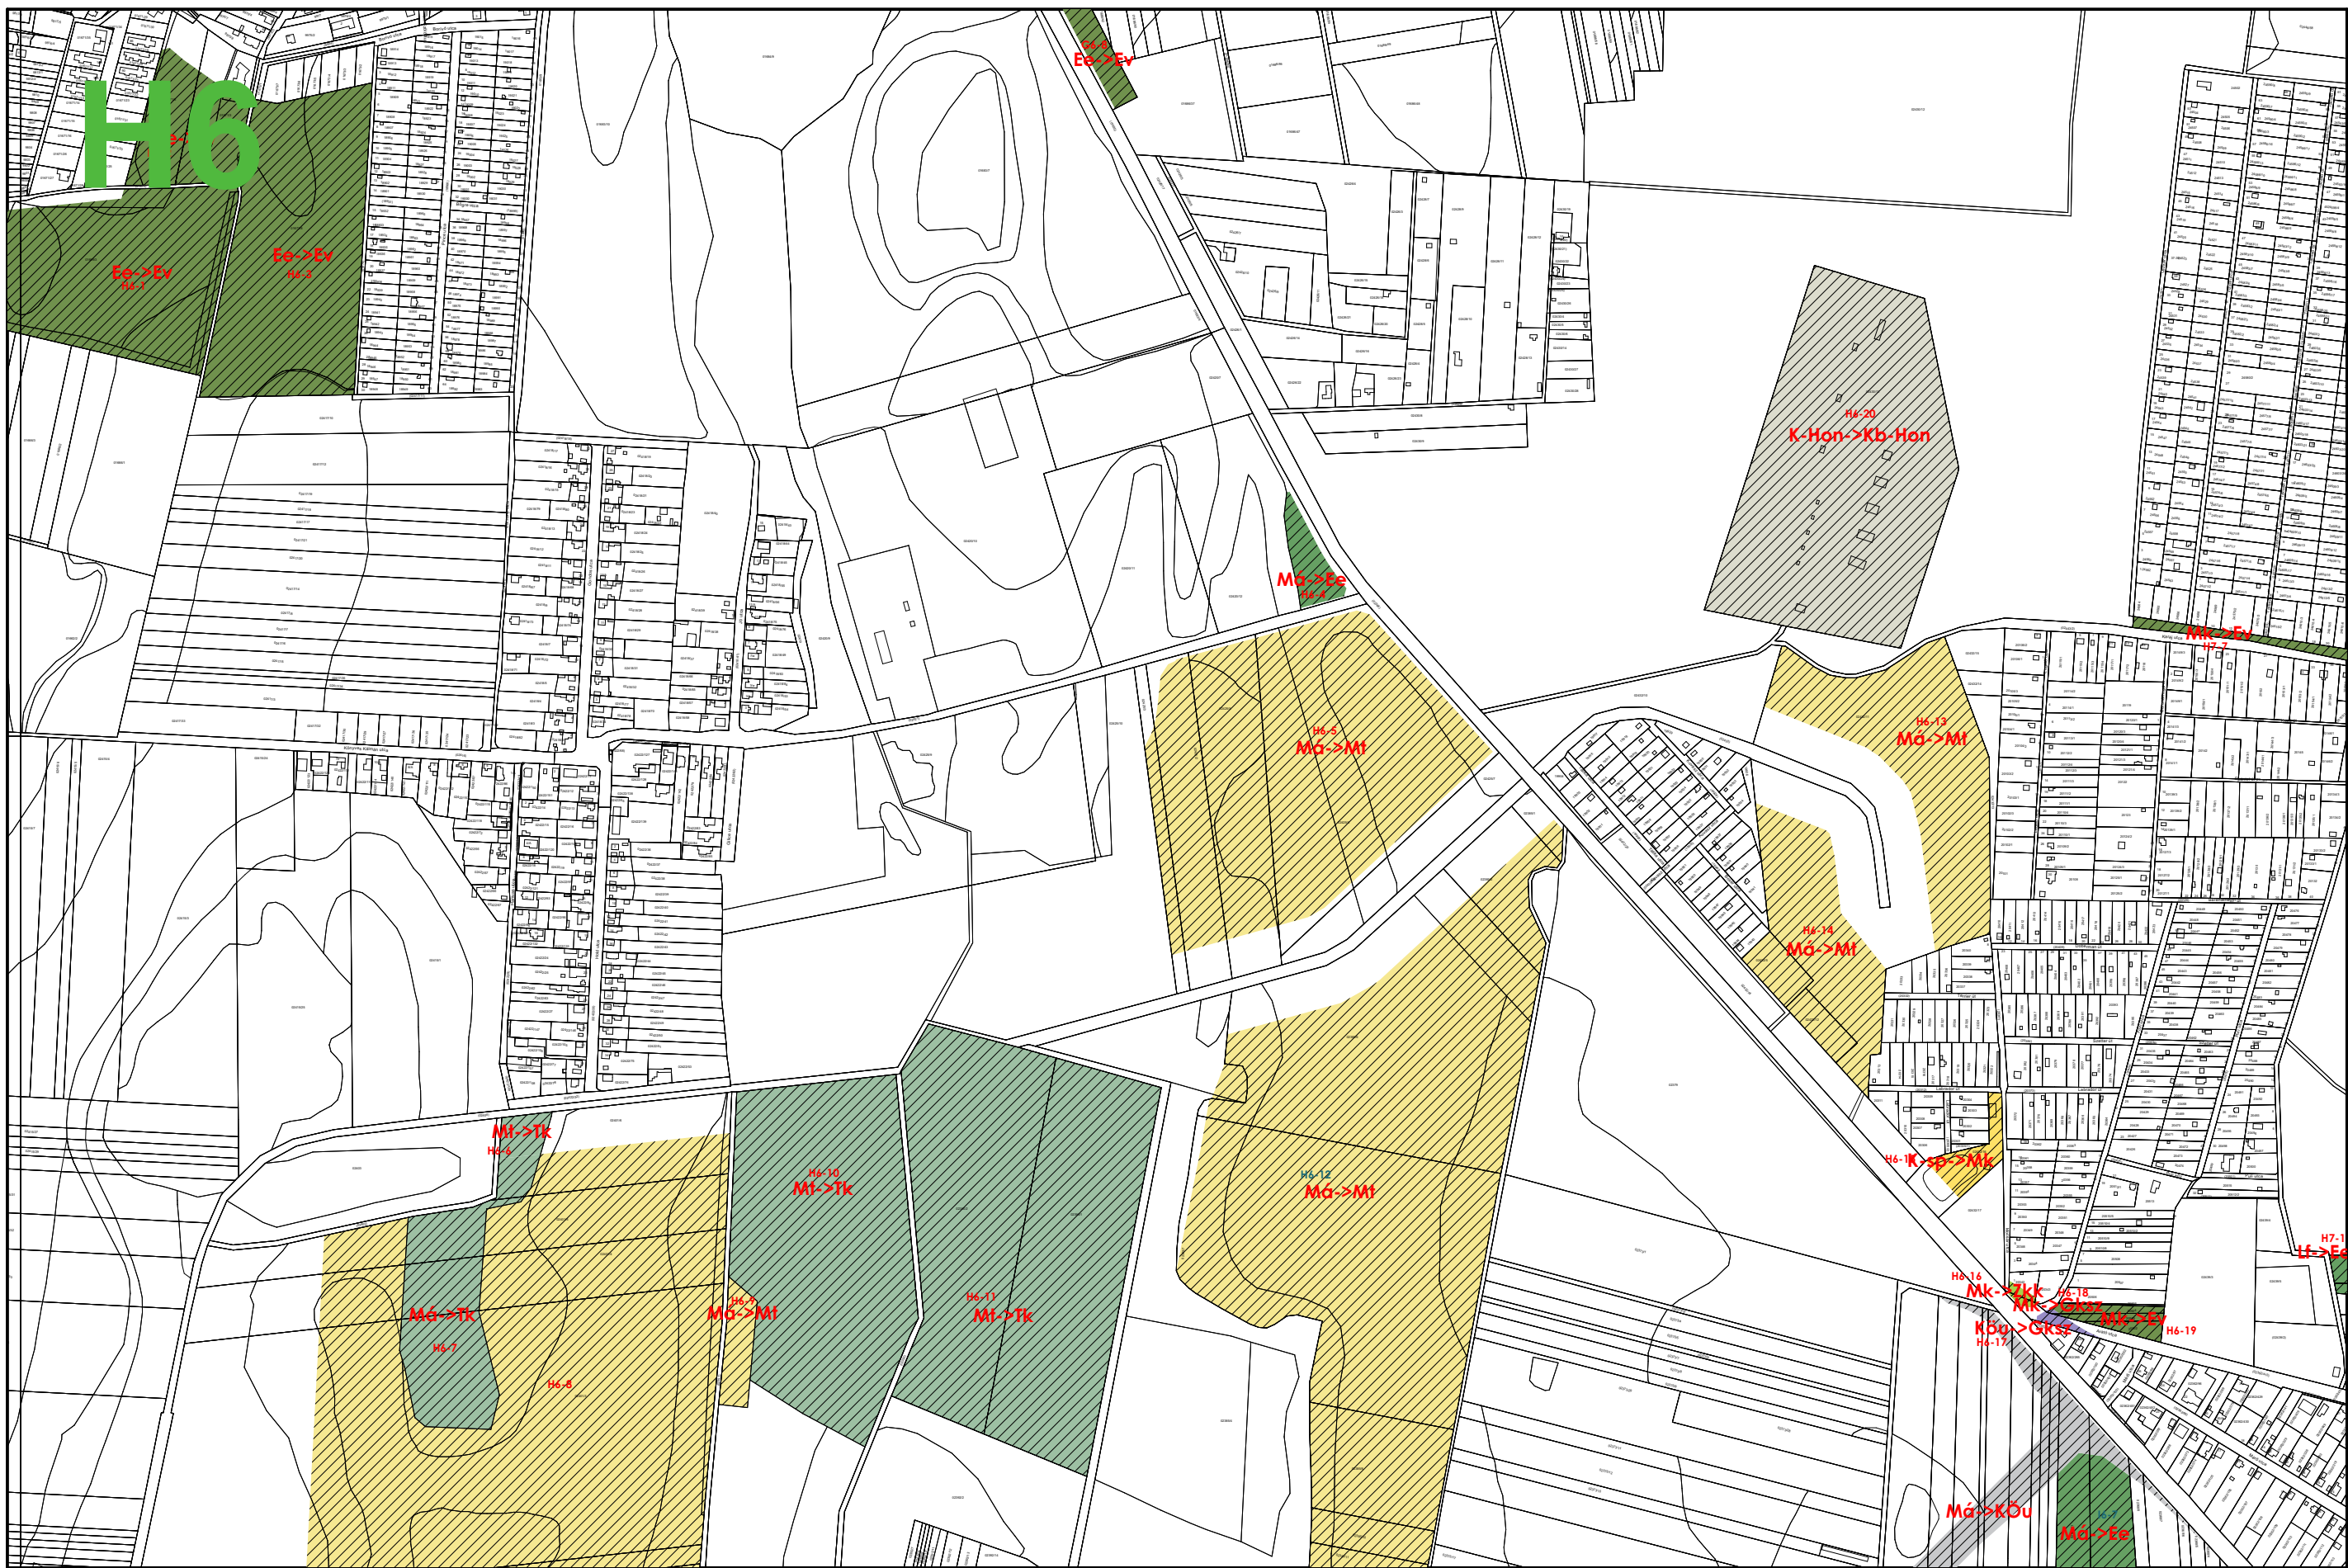

BÉEPÍTÉSRE SZÁNT TERÜLETEK	
LAKÓTERÜLET	
Ln	Nagyvárosias lakóterület
Lk	Kisvárosias lakóterület
Lke	Kertvárosias lakóterület
Lf	Faluvas lakóterület
VEGYES TERÜLET	
Vt	Településközponti vegyes terület
Vi	Intézményi vegyes terület
GAZDASÁGI TERÜLET	
Gksz	Kereskedelmi, szolgáltató gazdasági terület
Gá	Általános gazdasági terület
IPARI/GAZDASÁGI TERÜLET	
Gip	Ipari gazdasági terület
Gipe	Egyéb ipari gazdasági terület
ÜDÜLŐTERÜLET	
Üü	Üdülőházas üdülőterület
Üh	Hortvégi házas üdülőterület
KÜLÖNLEGES BÉEPÍTÉSRE SZÁNT TERÜLET	
K-Sp	Nagy kiterjedésű sportolási célú különleges terület
K-Szlo	Szabadidős és فراغتcentrum hasznosítású célú különleges terület
K-Re	Rekreációs és idegenforgalmi hasznosítású célú különleges terület
K-Ker	Nagy magkiterjedésű kereskedelmi célú különleges terület
K-Mü	Mezőgazdasági üzemi különleges terület
K-Eü	Egészségügyi épület elhelyezésére szolgáló különleges terület
K-ANK	Állat-és növénykert terület különleges terület
K-Ám	Állatmenhelyi terület különleges terület
K-Srek	Strandfürdő rekreációs célú különleges terület
K-Mf	Műzsmfalva különleges terület
K-Plac	Piaci-kereskedelmi célú különleges terület
K-Szoc	Szociális ellátású célú különleges terület
K-Ga	Garázsos különleges terület
K-Hon	Horrvédelmi, katonai, belbiztonsági és nemzetbiztonsági különleges terület
K-Szhuil	Szálló hűtőközeleltető - lerakó terület különleges terület
K-Fhull	Folyékony hulladékkezelés - lerakó terület különleges terület
K-Höe	Hőerőmű különleges terület
K-Közi	Közlekedéshoz kapcsolódó épület elhelyezésére szolgáló különleges terület
K-Kert	Kertészeti tevékenységű célú köztelkesítési terület
K-Kom	Kompozitáló telep különleges terület
BÉEPÍTÉSRE NEM SZÁNT TERÜLETEK	
KÖZLEKEDÉSI TERÜLET	
KÖu	Közi közlekedési terület
KÖe	Egyéb (vasúti) közlekedési terület
KÖl	Légi közlekedési terület
KÖZMŰ ÉS HIRKÖZLÉSI TERÜLET	
Közm	Közműelhelyezési terület
Hk	Hírközlési terület
ZÖLDTERÜLET	
Zkp	Kézpark zöldterület
Zkk	Közkert zöldterület
ERDŐTERÜLET	
Ev	Védelmi célú erdőterület
Er	Rekreációs célú terület
Ee	Egyéb erdőterület
MEZŐGAZDASÁGI TERÜLET	
Mk	Kertés mezőgazdasági terület
Má	Általános mezőgazdasági terület
Mt	Tájgazdálkodási mezőgazdasági terület
VIZGAZDÁLKODÁSI TERÜLET	
V	Vízgazdálkodási terület
TERMÉSZETKÖZELI TERÜLET	
Tk	Természetközeli terület
KÜLÖNLEGES BÉEPÍTÉSRE NEM SZÁNT TERÜLET	
Kb-Sp	Nagy kiterjedésű sportolási célú különleges terület
Kb-Lö	Lőér különleges terület
Kb-En	Magjóló energia hasznosításának céljára szolgáló különleges terület
Kb-T	Temeső különleges terület
Kb-Kegy	Kegeleti park különleges terület
Kb-Hon	Horrvédelmi, katonai belbiztonsági és nemzetbiztonsági különleges terület
Kb-Re	Rekreációs célú különleges terület
Kb-Hor	Horgászó különleges terület
Kb-Arb	Arborétum terület különleges terület
Kb-Bt	Burkoló, káptér
Kb-Szlo	Szabadidős és فراغتcentrum hasznosítású célú különleges terület