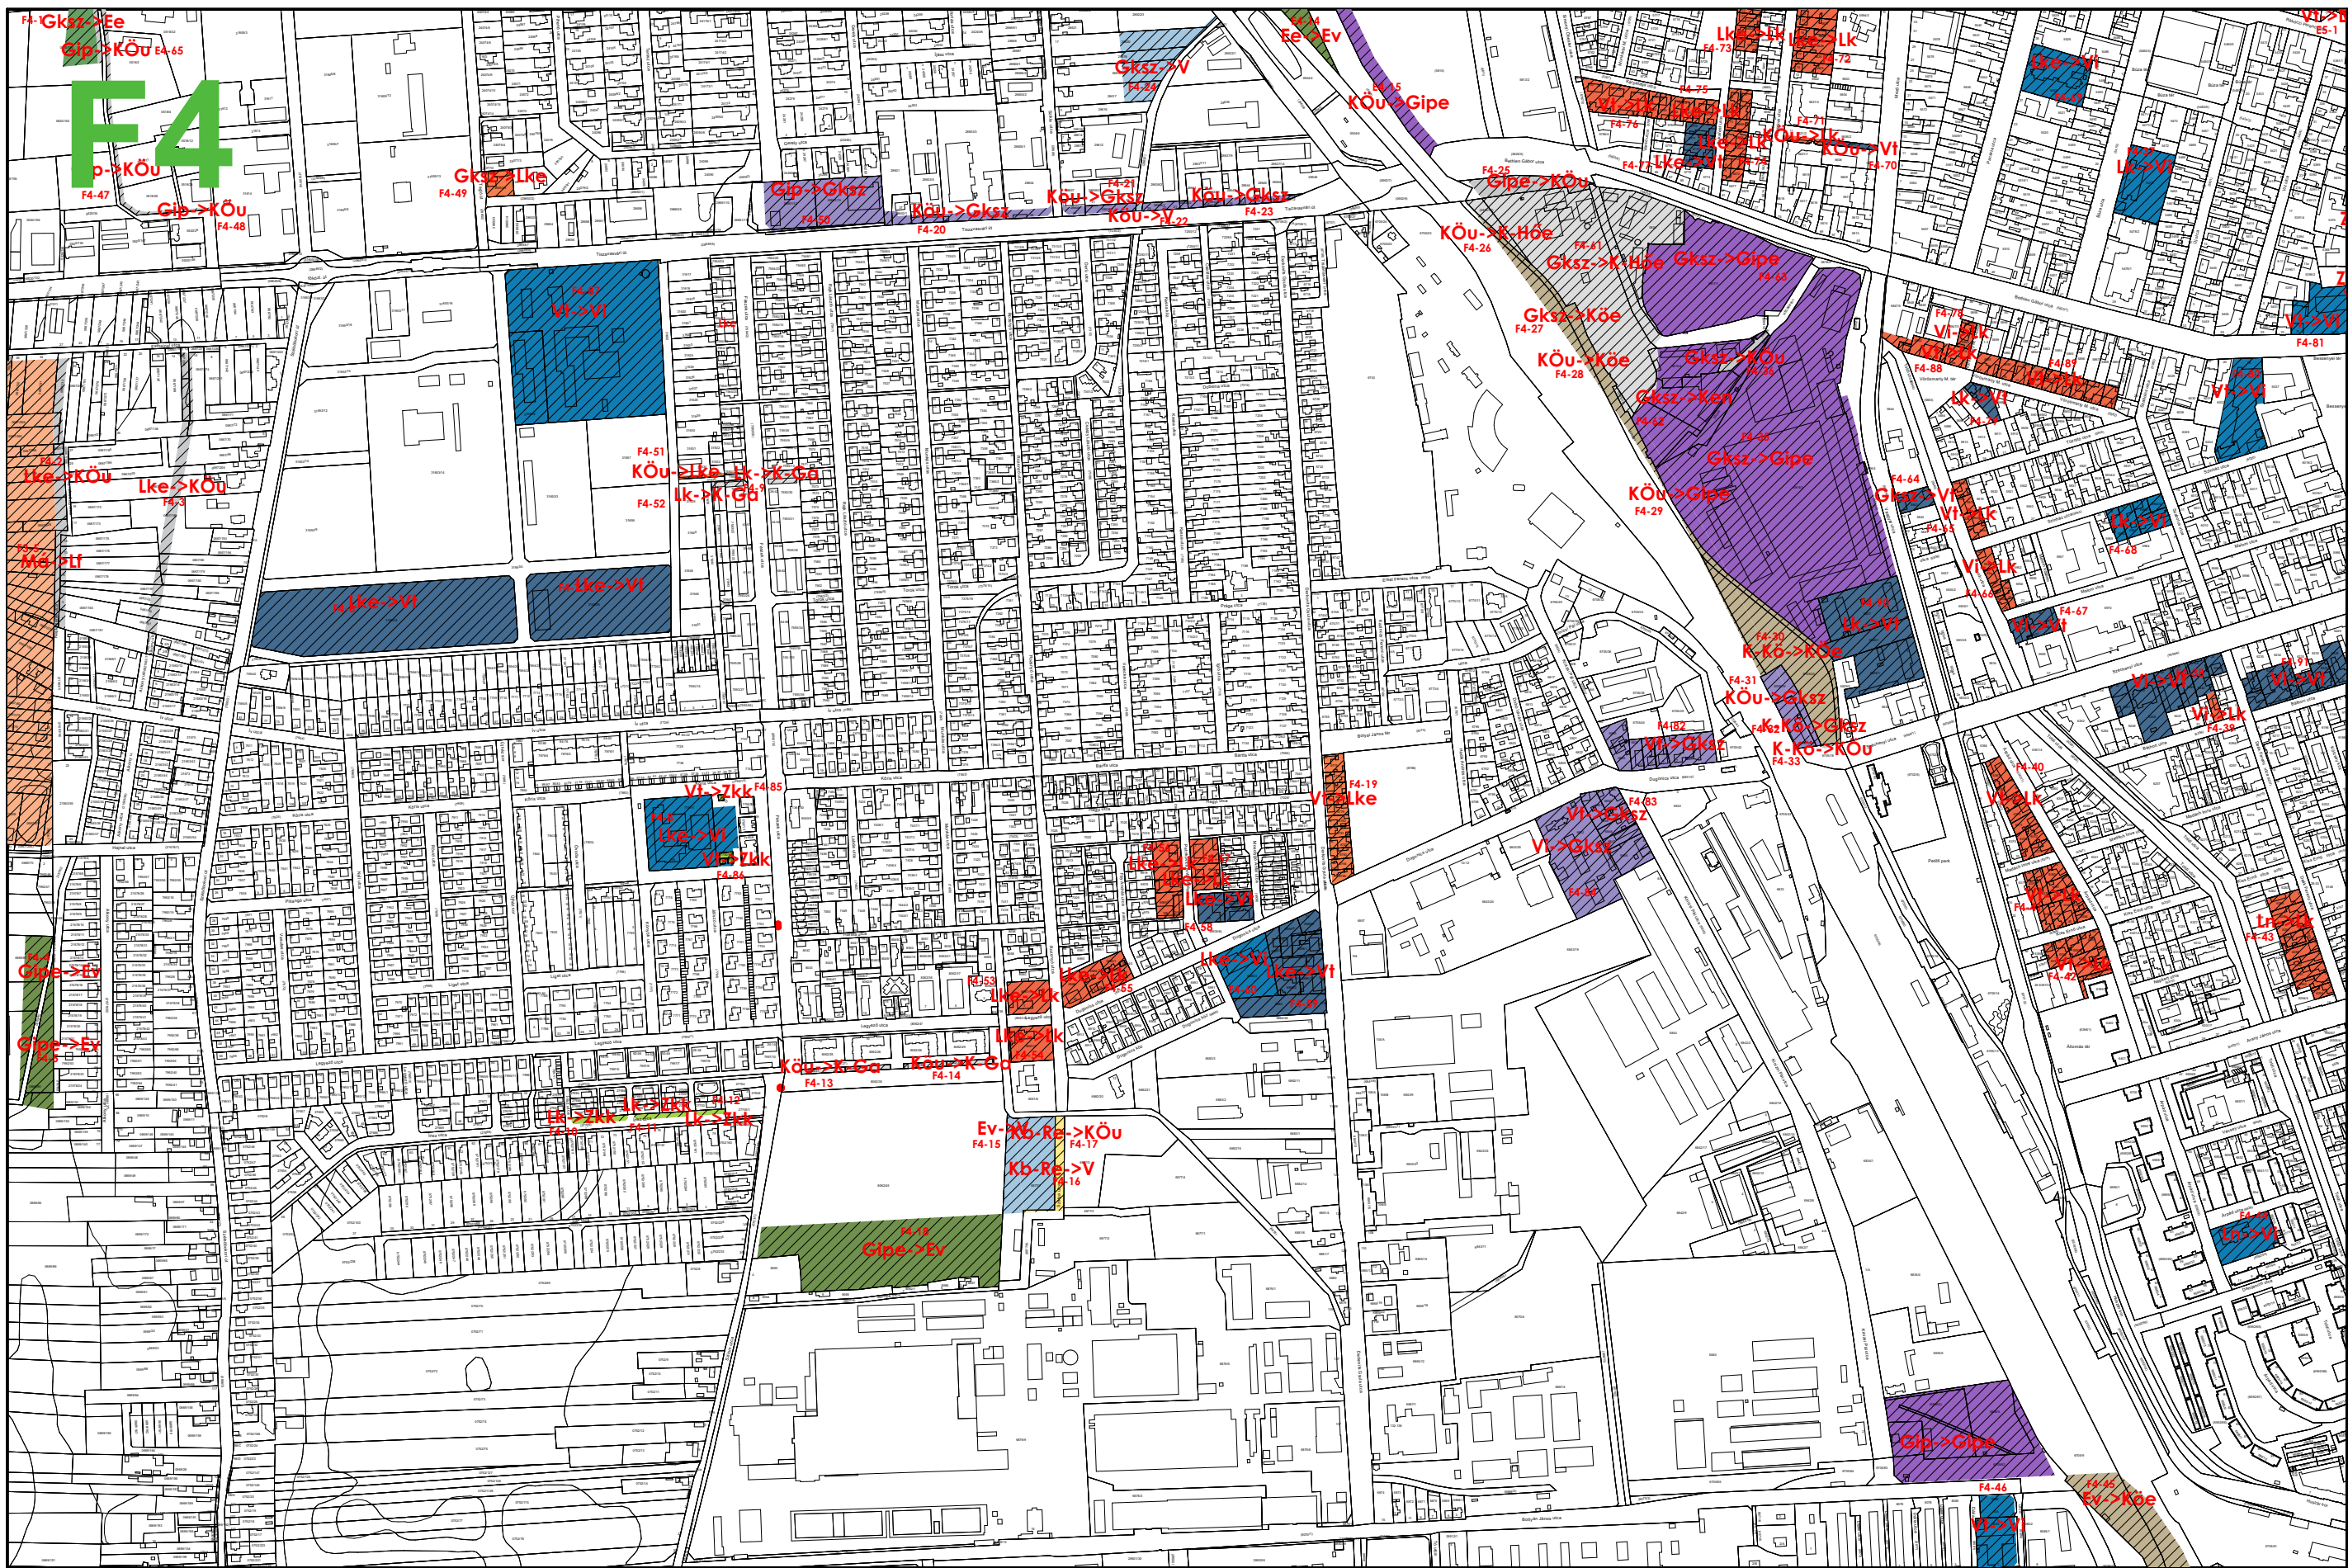

BÉEPÍTÉSRE SZÁNT TERÜLETEK	
LAKÓTERÜLET	
Ln	Nagyvárosias lakóterület
Lk	Kisvárosias lakóterület
Lke	Kertvárosias lakóterület
LF	Falusias lakóterület
VEGYES TERÜLET	
Vt	Településközponti vegyes terület
Vi	Intézményi vegyes terület
GAZDASÁGI TERÜLET	
Gksz	Kereskedelmi, szolgáltató gazdasági terület
Gá	Általános gazdasági terület
IPARI/GAZDASÁGI TERÜLET	
Gip	Ipari gazdasági terület
Gipe	Egyéb ipari gazdasági terület
ÜDÜLŐTERÜLET	
Üü	Üdülőkörnyezeti terület
Üh	Hévígyi házas üdülőtérület
KÜLÖNLEGES BÉEPÍTÉSRE SZÁNT TERÜLET	
K-Sp	Nagy kiterjedésű sportolási célú közterület
K-Szo	Szabadidős és fitnesscentrum hasznosítású célú közterület
K-Re	Rekreációs és idegenforgalmi hasznosítású célú közterület
K-Ker	Nagy magyarterjedésű kereskedelmi célú közterület
K-Mü	Művelődési közterület
K-Eü	Egészségügyi épület elhelyezésére szolgáló közterület
K-Ánk	Állami- és önkormányzati terület közterület
K-Ám	Államfenntartás terület közterület
K-Srek	Strandfürdő rekreációs célú közterület
K-Mf	Művelődési közterület
K-Plac	Piaci- és piactéri terület közterület
K-Szoc	Szociális ellátás célú közterület
K-Ga	Garázsos közterület
K-Hon	Hörvédelmi, katonai, belbiztonsági és nemzetbiztonsági közterület
K-Szül	Szálló közterület
K-Fhull	Folyékony hulladékkezelés - lerakó terület közterület
K-Hőe	Hőerő közterület
K-Közi	Közműközpontokhoz kapcsolódó terület elhelyezésére szolgáló közterület
K-Kart	Kertészeti tevékenységű célú közterület
K-Kom	Kompozit telep közterület
BÉEPÍTÉSRE NEM SZÁNT TERÜLETEK	
KÖZLEKEDÉSI TERÜLET	
KÖu	Közi közlekedési terület
KÖe	Egyéb (vasúti) közlekedési terület
KÖi	Légi közlekedési terület
KÖZMŰ ÉS HIRKÖZLÉSI TERÜLET	
Közm	Közműhelyezési terület
Hk	Hírközlési terület
ZÖLDTERÜLET	
Zkp	Kézpark zöldterület
Zkk	Közpark zöldterület
ERDŐTERÜLET	
Ev	Védelmi célú erdőterület
Er	Rekreációs célú terület
Ee	Egyéb erdőterület
MEZŐGAZDASÁGI TERÜLET	
Mk	Kertés mezőgazdasági terület
Má	Általános mezőgazdasági terület
Mt	Tájgazdálkodási mezőgazdasági terület
VIZGAZDÁLKODÁSI TERÜLET	
V	Vízgazdálkodási terület
TERMÉSZETKÖZELI TERÜLET	
Tk	Természetközeli terület
KÜLÖNLEGES BÉEPÍTÉSRE NEM SZÁNT TERÜLET	
Kb-Sp	Nagy kiterjedésű sportolási célú közterület
Kb-Lő	Lőerő közterület
Kb-En	Magyarul energiatermelésnek céljára szolgáló közterület
Kb-T	Temes közterület
Kb-Kegey	Kegeyi park közterület
Kb-Hon	Hörvédelmi, katonai belbiztonsági, nemzetbiztonsági közterület
Kb-Re	Rekreációs célú közterület
Kb-Hor	Horgászati közterület
Kb-Arb	Arborétum terület közterület
Kb-Bt	Burkolati, kistérségi
Kb-Szo	Szabadidős és fitnesscentrum hasznosítású célú közterület

Készült az állami alapadatok felhasználásával

NYÍREGYHÁZA MJV TELEPÜLÉSTERVÉHEZ

VÁLTOZÁSOK TERVLAPJA

F4