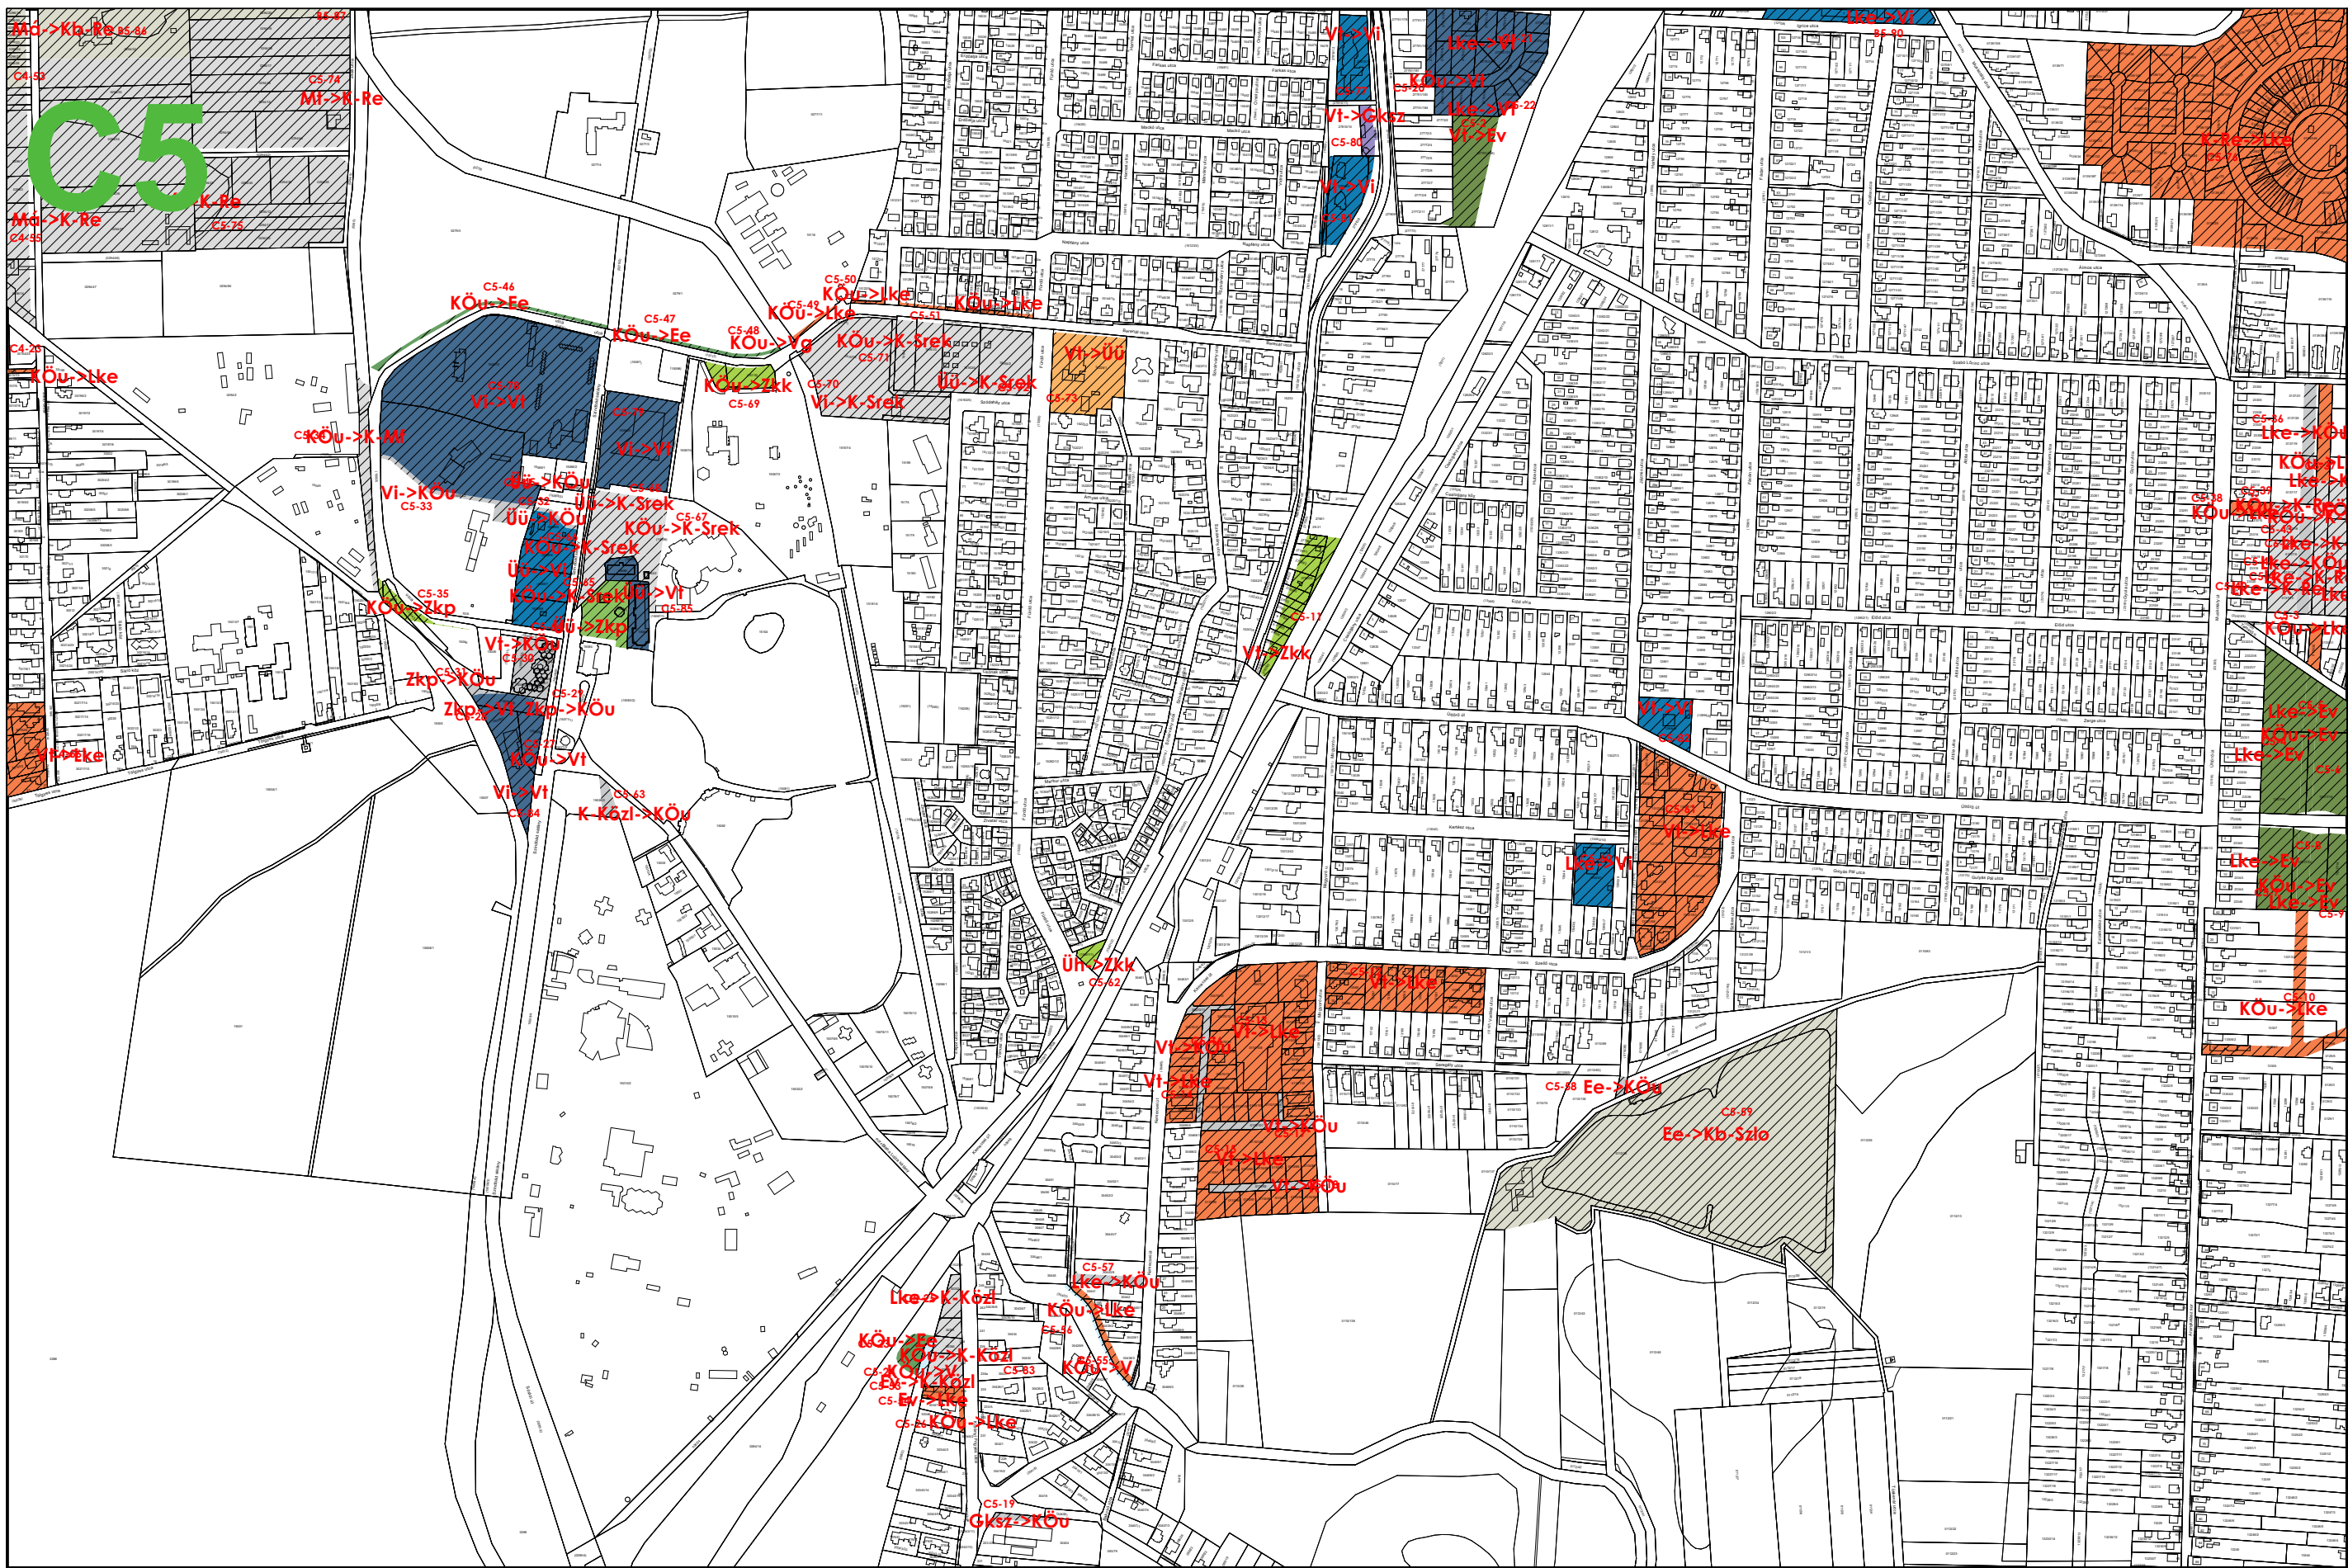

BÉEPÍTÉSRE SZÁNT TERÜLETEK	
LAKÓTERÜLET	
Ln	Nagyvárosias lakóterület
Lk	Kisvárosias lakóterület
Lke	Kertvárosias lakóterület
Lf	Falusias lakóterület
VEGYES TERÜLET	
Vt	Településközponti vegyes terület
Vi	Intézményi vegyes terület
GAZDASÁGI TERÜLET	
Gksz	Kereskedelmi, szolgáltató gazdasági terület
Gá	Általános gazdasági terület
IPARI/GAZDASÁGI TERÜLET	
Gip	Ipari gazdasági terület
Gipe	Egyéb ipari gazdasági terület
ÜDÜLŐTERÜLET	
Üü	Üdülőkörnyezeti terület
Üh	Hévízhez kötött terület
KÜLÖNLEGES BÉEPÍTÉSRE SZÁNT TERÜLET	
K-Sp	Nagy kiterjedésű sportolási célú különleges terület
K-Szlo	Szabadidős és fitnesscentrum hasznosítású célú különleges terület
K-Re	Rekreációs és idegenforgalmi hasznosítású célú különleges terület
K-Ker	Nagy kiterjedésű kereskedelmi célú különleges terület
K-Mü	Művelődési központ különleges terület
K-Eü	Egészségügyi épület elhelyezésére szolgáló különleges terület
K-ANK	Általános nyitva tartó terület különleges terület
K-Ám	Állatmenhely terület különleges terület
K-Srek	Strandfürdő rekreációs célú különleges terület
K-Mif	Műzsanatórium különleges terület
K-Plac	Piaci-kereskedelmi célú különleges terület
K-Szoc	Szociális ellátású terület különleges terület
K-Ga	Garázsos terület különleges terület
K-Hon	Honvédelmi, katonai, belbiztonsági és nemzetbiztonsági különleges terület
K-Szül	Szállóhellyel rendelkező terület különleges terület
K-Fhull	Folyékony hulladékkezelés - lerakó terület különleges terület
K-Hőe	Hőerőmű terület különleges terület
K-Közi	Közlekedéssel kapcsolatos terület elhelyezésére szolgáló különleges terület
K-Kart	Kertészeti tevékenységű terület különleges terület
K-Kom	Kompozit terület különleges terület
BÉEPÍTÉSRE NEM SZÁNT TERÜLETEK	
KÖZLEKEDÉSI TERÜLET	
KÖu	Közi közlekedési terület
KÖe	Egyéb (vasúti) közlekedési terület
KÖi	Légi közlekedési terület
KÖM	Közúti és hírközlési terület
Közm	Közmeleghelyezési terület
Hk	Hírközlési terület
ZÖLDTERÜLET	
Zkp	Kézpark zöldterület
Zkk	Kézpark zöldterület
ERDŐTERÜLET	
Ev	Védelmi célú erdőterület
Er	Rekreációs célú terület
Ee	Egyéb erdőterület
MEZŐGAZDASÁGI TERÜLET	
Mk	Kertés mezőgazdasági terület
Má	Általános mezőgazdasági terület
Mt	Tájgazdálkodási mezőgazdasági terület
VIZGAZDÁLKODÁSI TERÜLET	
V	Vizgazdálkodási terület
TERMÉSZETKÖZELI TERÜLET	
Tk	Természetközeli terület
KÜLÖNLEGES BÉEPÍTÉSRE NEM SZÁNT TERÜLET	
Kb-Sp	Nagy kiterjedésű sportolási célú különleges terület
Kb-Ló	Lóerő terület különleges terület
Kb-En	Magjaitól energia hasznosításának céljára szolgáló terület különleges terület
Kb-T	Temes terület különleges terület
Kb-Kegey	Kegeyi park terület különleges terület
Kb-Hon	Honvédelmi, katonai belbiztonsági, nemzetbiztonsági terület különleges terület
Kb-Re	Rekreációs terület különleges terület
Kb-Hor	Horgász terület különleges terület
Kb-Arb	Arborétum terület különleges terület
Kb-Bt	Burkolati, kistérségi terület
Kb-Szo	Szabadidős és fitnesscentrum hasznosítású terület különleges terület