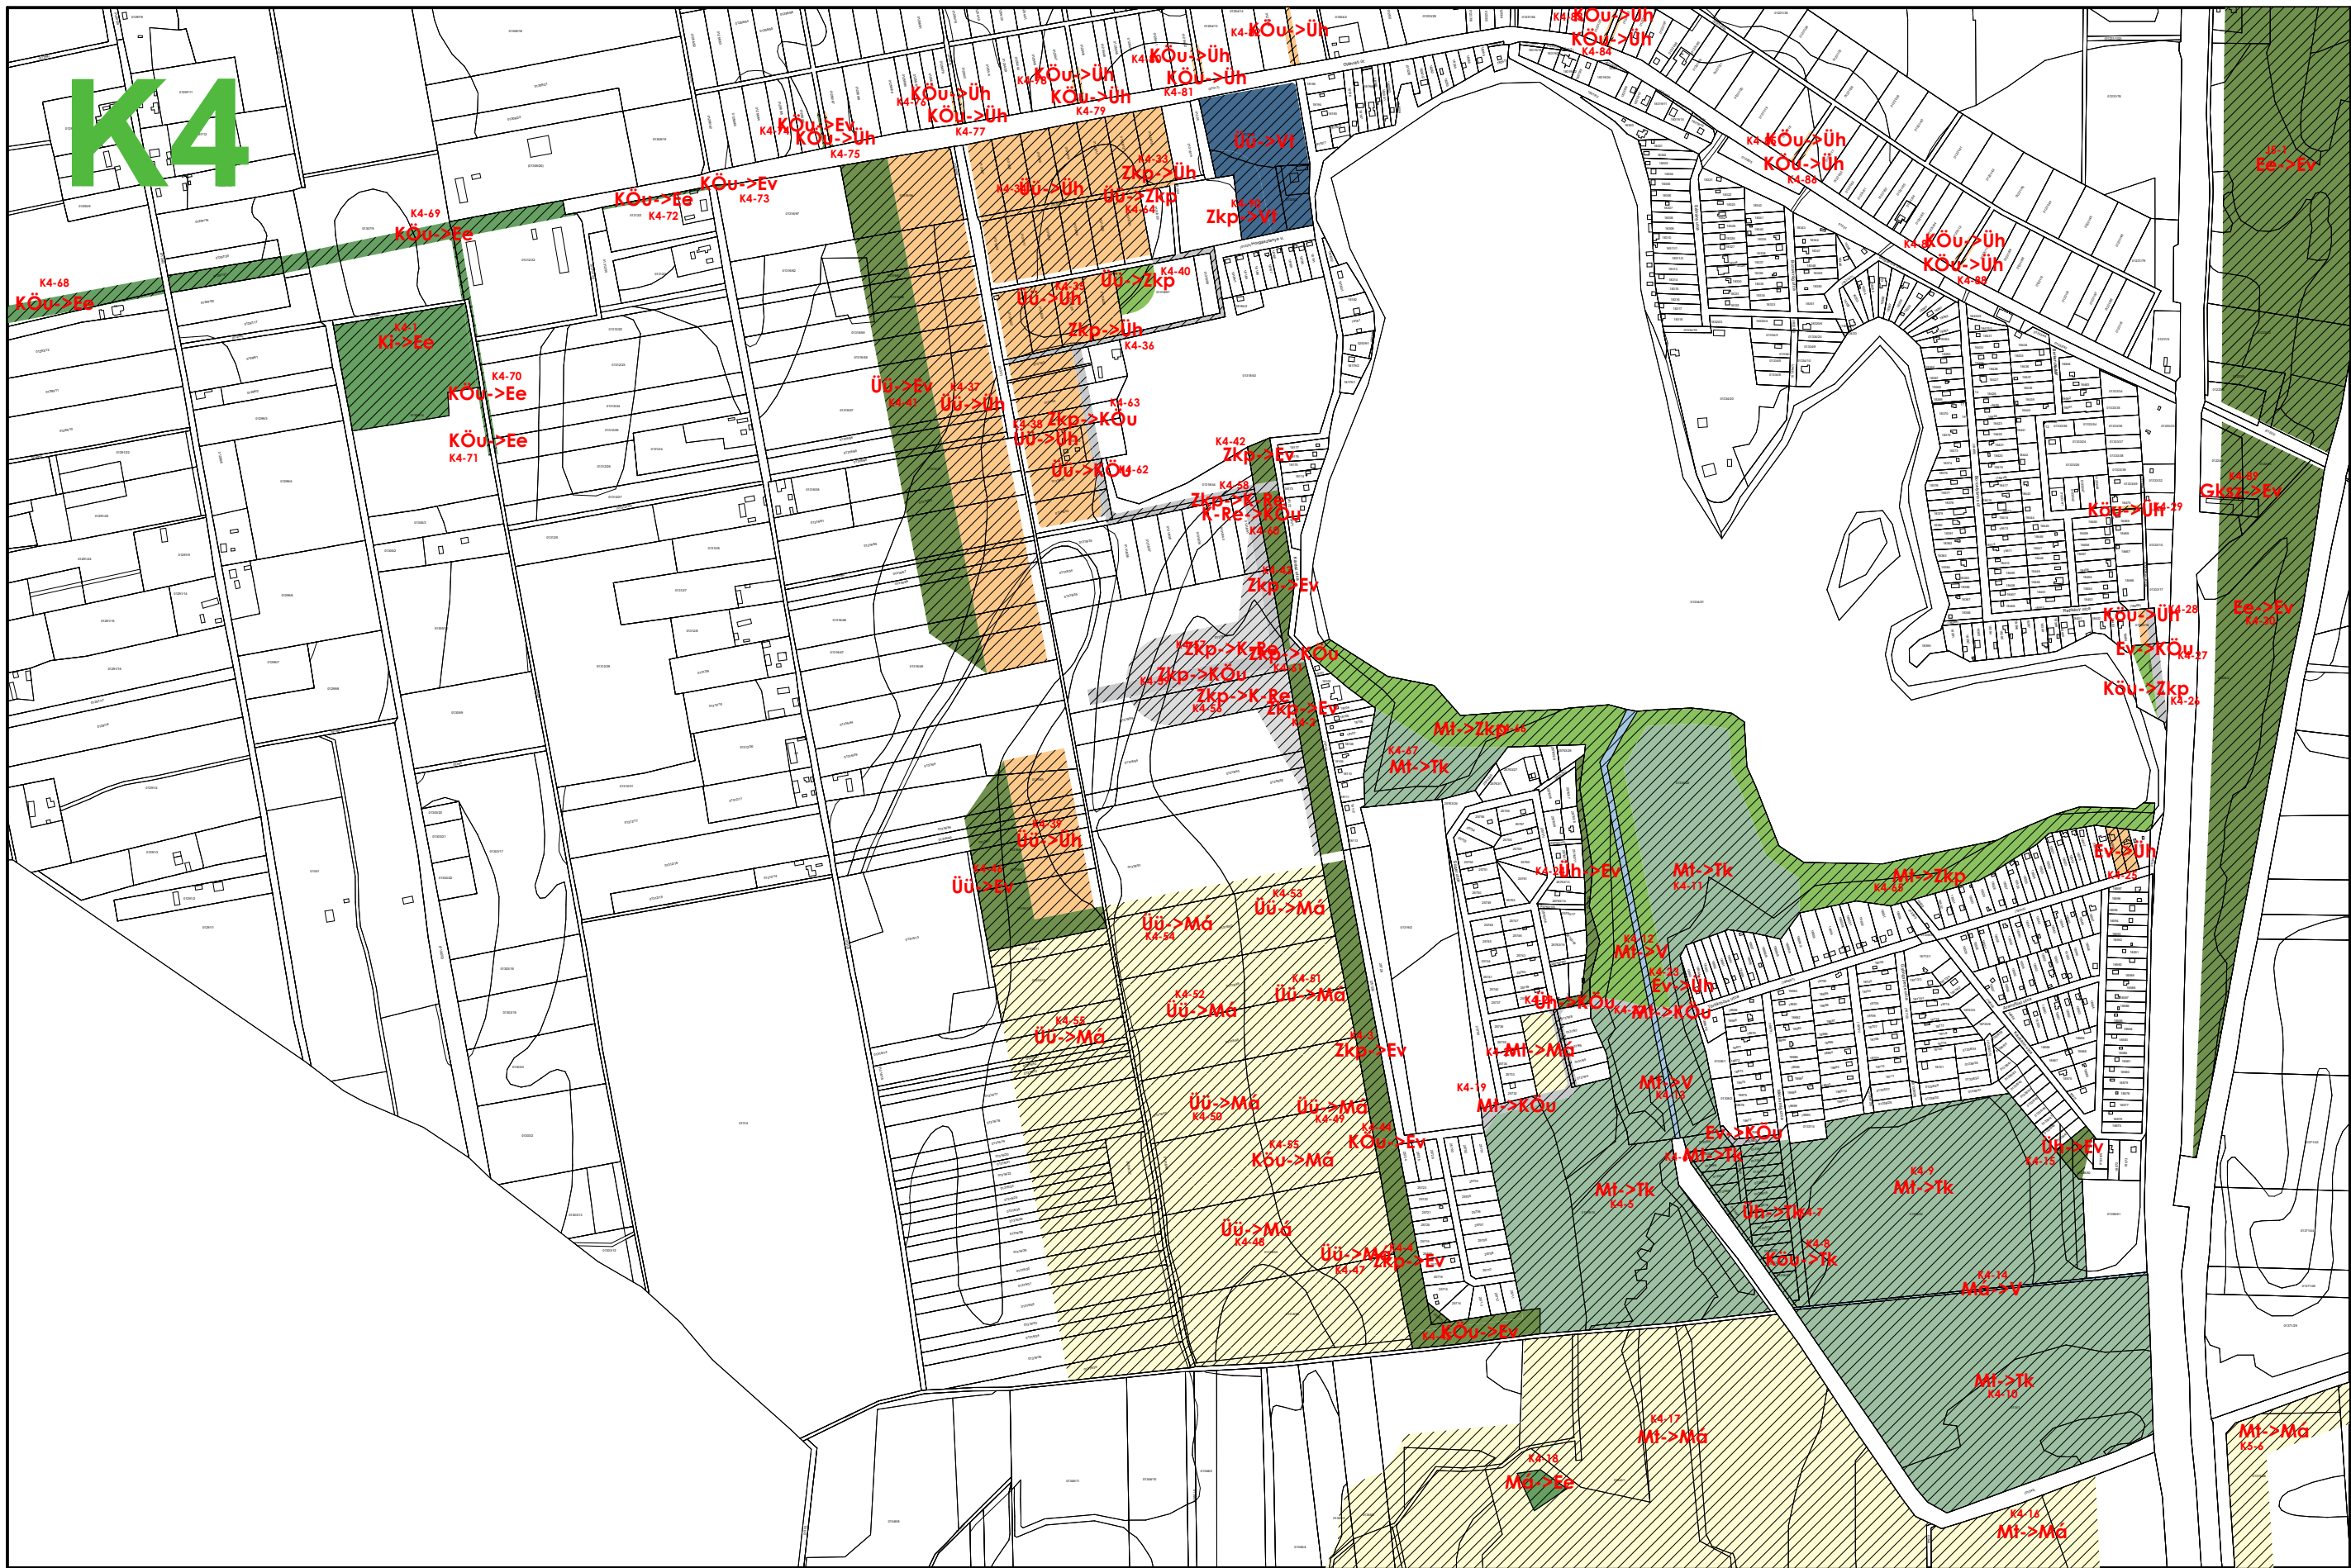

K4

BÉPÍTÉSRE SZÁNT TERÜLETEK	
LAKÓTERÜLET	
Ln	Nagyvárosias lakóterület
Lk	Kisvárosias lakóterület
Lke	Kertvárosias lakóterület
LF	Falusias lakóterület
VEGYES TERÜLET	
Vt	Településközponti vegyes terület
Vi	Intézményi vegyes terület
GAZDASÁGI TERÜLET	
Gksz	Kereskedelmi, szolgáltató gazdasági terület
Gá	Általános gazdasági terület
IPARI-GAZDASÁGI TERÜLET	
Gip	Ipari gazdasági terület
Gipe	Egyéb ipari gazdasági terület
ÜDÜLŐTERÜLET	
Üü	Üdülőközpont üdülőterület
Üh	Hévígi házas üdülőterület
KÜLÖNLEGES BÉPÍTÉSRE SZÁNT TERÜLET	
K-Sp	Nagy kiterjedésű sportolási célú különleges terület
K-Szlo	Szabadtér és فراغتcentrum hasznosítású célú különleges terület
K-Re	Rekreációs és időtöltéscélú hasznosítású célú különleges terület
K-Ker	Nagy magpterjedésű kereskedelmi célú különleges terület
K-Mü	Mezőgazdasági üzemi különleges terület
K-Eü	Egyszerűségi épület elhelyezésére szolgáló különleges terület
K-ANK	Állami- és növénykert terület különleges terület
K-Ám	Állatmenhely terület különleges terület
K-Srek	Strandfürdő rekreációs célú különleges terület
K-Mf	Műzsanatórium különleges terület
K-Piac	Piaci-kereskedelmi célú különleges terület
K-Szoc	Szociális ellátás célú különleges terület
K-Ga	Garázsos különleges terület
K-Hon	Honvédelmi, katonai, belbiztonsági és nemzetbiztonsági különleges terület
K-Szull	Szálló- és szálláshely-terület különleges terület
K-Fhull	Folyékony hulladékkezelés - lerakó terület különleges terület
K-Höe	Hőerőmű különleges terület
K-Közi	Közlekedéshoz kapcsolódó épület elhelyezésére szolgáló különleges terület
K-Kert	Kertészeti tevékenységű célú közlekedési terület
K-Kom	Kompozit telep különleges terület
BÉPÍTÉSRE NEM SZÁNT TERÜLETEK	
KÖZLEKÉSI TERÜLET	
KÖu	Közi közlekedési terület
KÖe	Egyéb (vasúti) közlekedési terület
KÖi	Légi közlekedési terület
KÖZMŰ ÉS HÍRKÖZLÉSI TERÜLET	
Közm	Közműhelyettesítő terület
Hk	Hírközlési terület
ZÖLDTERÜLET	
Zkp	Kézpark zöldterület
Zkk	Közpark zöldterület
ERDŐTERÜLET	
Ev	Védelmi célú erdőterület
Er	Rekreációs célú terület
Ee	Egyéb erdőterület
MEZŐGAZDASÁGI TERÜLET	
Mk	Kertes mezőgazdasági terület
Má	Általános mezőgazdasági terület
Mt	Tájegzárkó mezőgazdasági terület
VIZGAZDÁLKODÁSI TERÜLET	
V	Vízgazdálkodási terület
TERMÉSZETKÖZELI TERÜLET	
Tk	Természetközeli terület
KÜLÖNLEGES BÉPÍTÉSRE NEM SZÁNT TERÜLET	
Kb-Sp	Nagy kiterjedésű sportolási célú különleges terület
Kb-Lö	Lőrész különleges terület
Kb-En	Magyarországi energiahasznosításnak céljára szolgáló különleges terület
Kb-T	Temeső különleges terület
Kb-Kegy	Kegeleti park különleges terület
Kb-Hon	Honvédelmi, katonai, belbiztonsági, nemzetbiztonsági különleges terület
Kb-Re	Rekreációs célú különleges terület
Kb-Hor	Horgászó különleges terület
Kb-Arb	Arborétum terület különleges terület
Kb-Bt	Burkolts, kistérsz
Kb-Szlo	Szabadtér és فراغتcentrum hasznosítású célú különleges terület