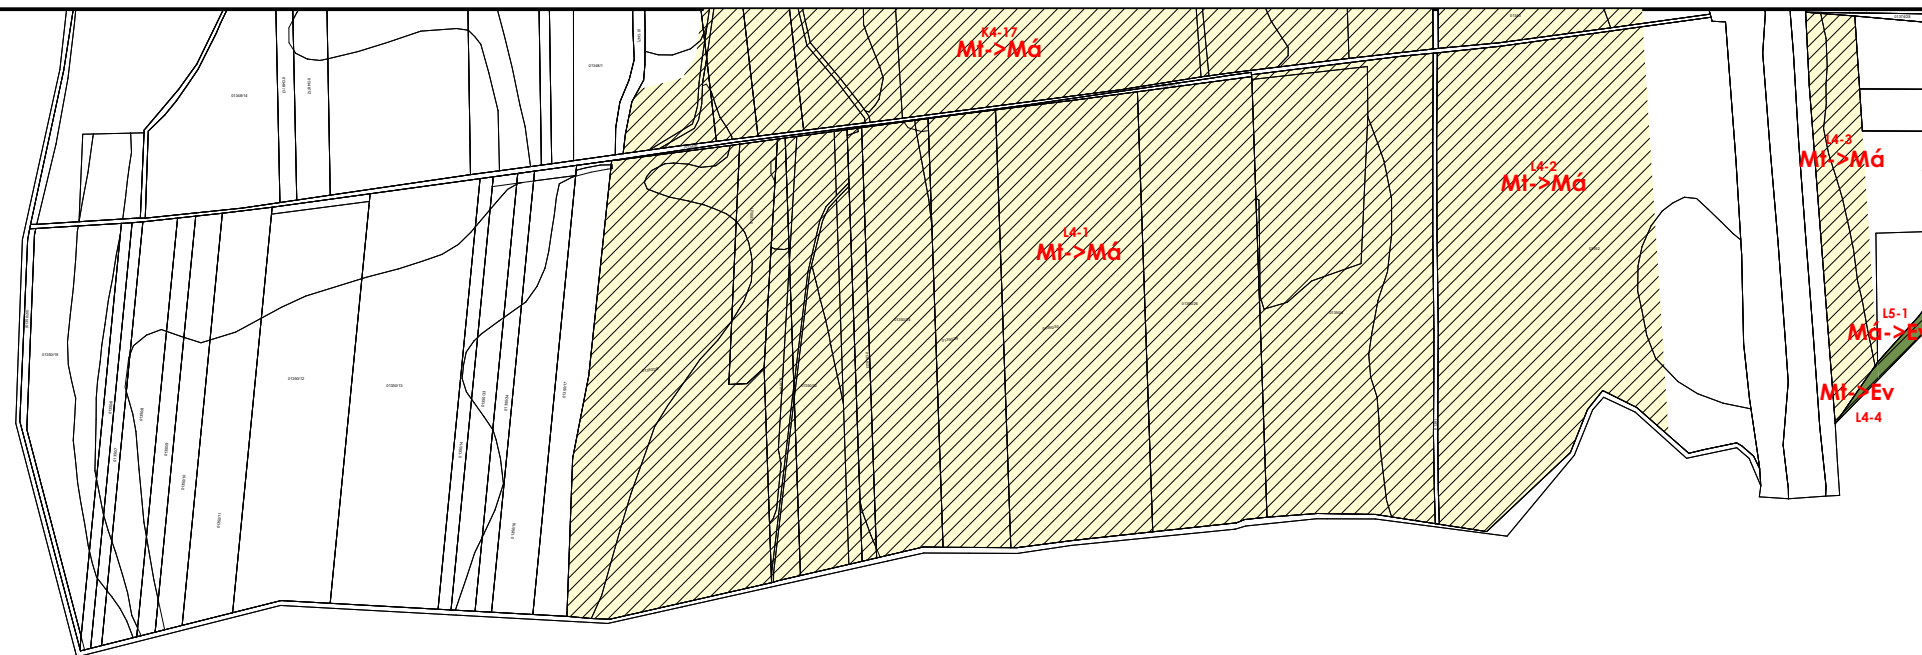

Készült az állami alapadatok felhasználásával

NYÍREGYHÁZA MJV TELEPÜLÉSTERVÉHEZ

VÁLTOZÁSOK TERVLAPJA

K6

L4

BÉÉPÍTÉSRE SZÁNT TERÜLETEK

LAKÓTERÜLET	
Ln	Nagyvárosias lakóterület
Lk	Kisvárosias lakóterület
Lke	Kertvárosias lakóterület
Lf	Faluvas lakóterület
VEGYES TERÜLET	
Vt	Településközponti vegyes terület
Vi	Intézményi vegyes terület
GAZDASÁGI TERÜLET	
Gksz	Kereskedelmi, szolgáltató gazdasági terület
Gá	Általános gazdasági terület
IPARI-GAZDASÁGI TERÜLET	
Gip	Ipari gazdasági terület
Gipe	Egyéb ipari gazdasági terület
ÜDÜLŐTERÜLET	
Üü	Üdülőházas üdülőterület
Üh	Hévígyi házas üdülőterület
KÜLÖNLEGES BÉÉPÍTÉSRE SZÁNT TERÜLET	
K-Sp	Nagy kiterjedésű sportolási célú különleges terület
K-Szlo	Szabadidő és fitnesscentrum hasznosítású célú különleges terület
K-Re	Rekreációs és idegenforgalmi hasznosítású célú különleges terület
K-Ker	Nagy magyterjedésű kereskedelmi célú különleges terület
K-Mü	Mezőgazdasági üzemi különleges terület
K-Eü	Egészségügyi épület elhelyezésére szolgáló különleges terület
K-Ánk	Által- és növénykert területe különleges terület
K-Ám	Állattenyhely területe különleges terület
K-Srek	Strandfürdő rekreációs célú különleges terület
K-Mf	Műzsumfalu különleges terület
K-Piac	Piaci-kereskedelmi célú különleges terület
K-Szoc	Szociális ellátású célú különleges terület
K-Ga	Garázsos különleges terület
K-Hon	Horvándélmű, katonai, belbiztonsági és nemzetbiztonsági különleges terület
K-Szhull	Szilárd hulladékkezelő - lerakó terület különleges terület
K-Fhull	Folyékony hulladékkezelő - lerakó terület különleges terület
K-Hőe	Hőerőmű különleges terület
K-Közi	Közelítéshez kapcsolódó épület elhelyezésére szolgáló különleges terület
K-Kert	Kertészeti tevékenységű célú köztérkezesi terület
K-Kom	Komposztáló telep különleges terület