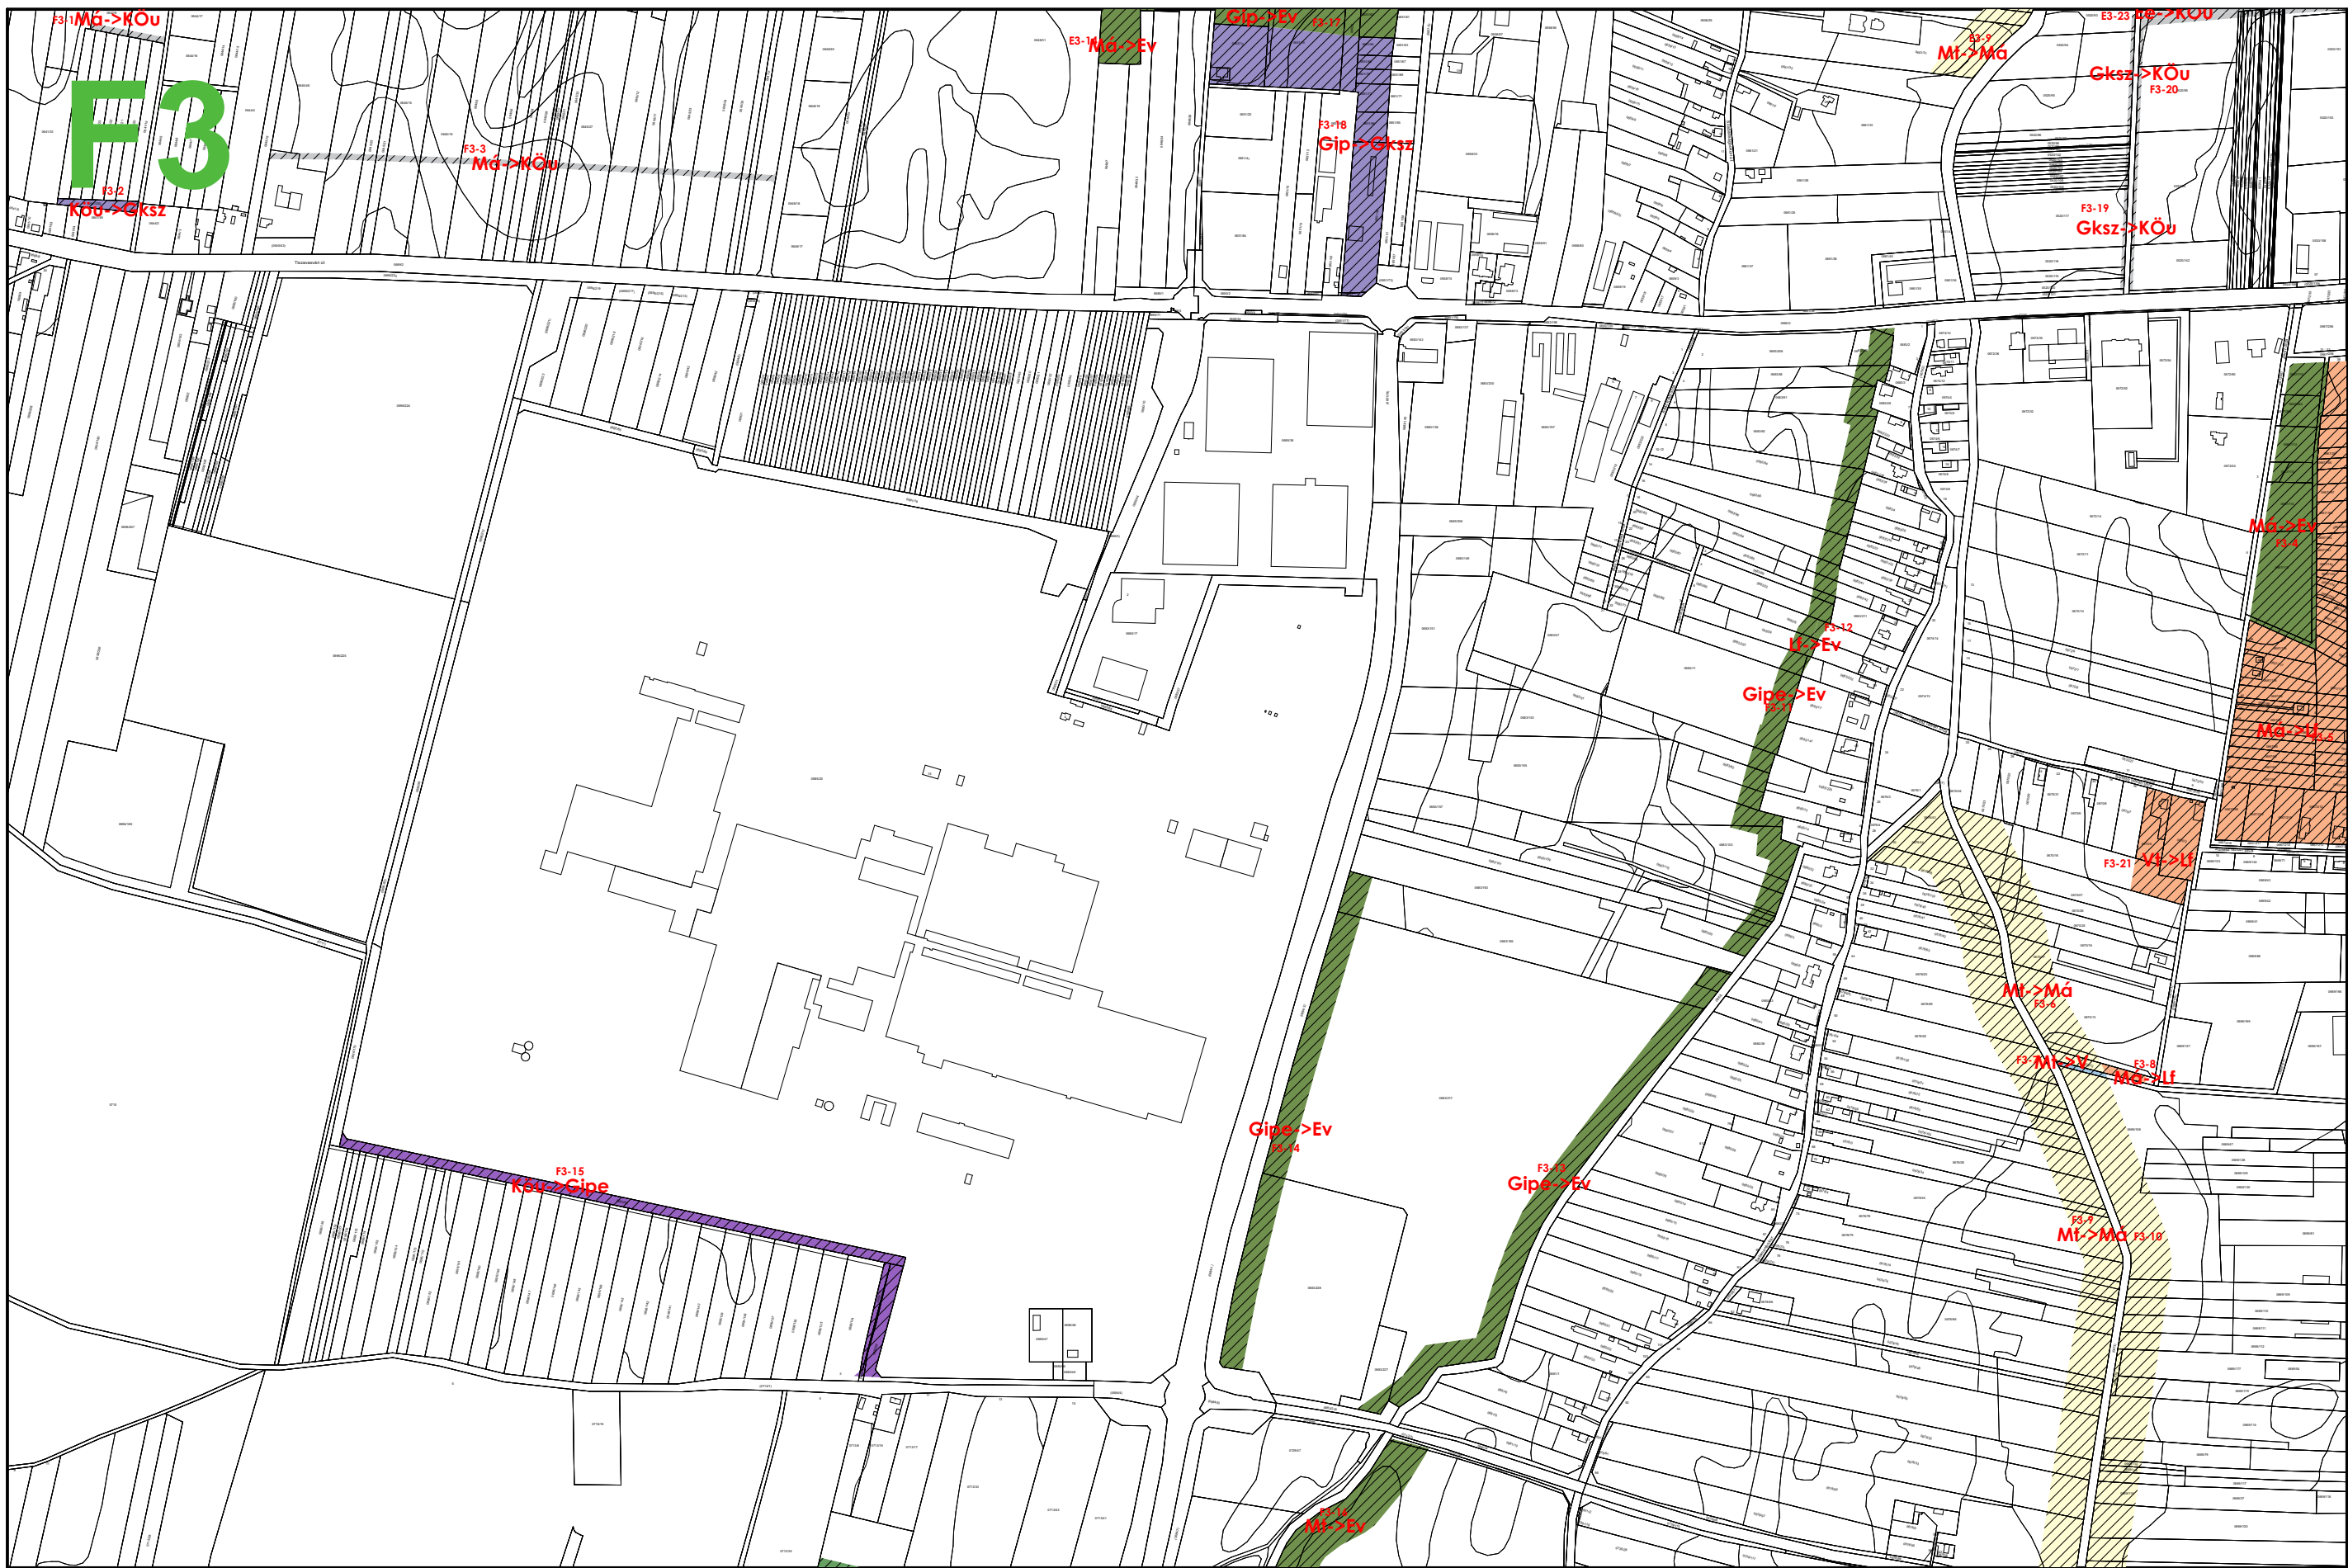

BÉEPÍTÉSRE SZÁNT TERÜLETEK	
LAKÓTERÜLET	
Ln	Nagyvárosias lakóterület
Lk	Kisvárosias lakóterület
Lke	Kertvárosias lakóterület
Lf	Falusias lakóterület
VEGYES TERÜLET	
Vt	Településközponti vegyes terület
Vi	Intézményi vegyes terület
GAZDASÁGI TERÜLET	
Gksz	Kereskedelmi, szolgáltató gazdasági terület
Gá	Általános gazdasági terület
IPARI/GAZDASÁGI TERÜLET	
Gip	Ipari gazdasági terület
Gipe	Egyéb ipari gazdasági terület
ÜDÜLŐTERÜLET	
Üü	Üdülőkörnyezeti terület
Üh	Hévízhiányos üdülőkörnyezeti terület
KÜLÖNLEGES BÉEPÍTÉSRE SZÁNT TERÜLET	
K-Sp	Nagy kiterjedésű sportolási célú terület
K-Szlo	Szabadidő és fitnesscentrum hasznosítású terület
K-Re	Rekreációs és idegenforgalmi hasznosítású terület
K-Ker	Nagy kiterjedésű kereskedelmi terület
K-Mű	Mezőgazdasági üzemi terület
K-Eü	Egészségügyi épület elhelyezésére szolgáló terület
K-ANK	Állat- és növénykert terület
K-Ám	Állattartó terület
K-Srek	Strandfürdő rekreációs terület
K-Plac	Piaci terület
K-Szoc	Szociális ellátású terület
K-Ga	Garázsos terület
K-Hon	Honvédelmi, katonai, belbiztonsági és nemzetbiztonsági terület
K-Szhu	Szállóhulladékkezelő - lerakó terület
K-Fhull	Folyékony hulladékkezelő - lerakó terület
K-Hőe	Hőerő terület
K-Közi	Közlekedéssel kapcsolatos terület
K-Kert	Kertészeti tevékenységű terület
K-Kom	Komposztáló terület
BÉEPÍTÉSRE NEM SZÁNT TERÜLETEK	
KÖZLEKEDÉSI TERÜLET	
KÖu	Közi közlekedési terület
KÖe	Egyéb (vasúti) közlekedési terület
KÖi	Légi közlekedési terület
KÖZMŰ ÉS HÍRKÖZLÉSI TERÜLET	
Közm	Közműhelyettesítő terület
Hk	Hírközlési terület
ZÖLDTERÜLET	
Zkp	Kézpark terület
Zkk	Közpark terület
ERDŐTERÜLET	
Ev	Védelmi terület
Er	Rekreációs terület
Eo	Egyéb terület
MEZŐGAZDASÁGI TERÜLET	
Mk	Kertészeti terület
Má	Általános mezőgazdasági terület
Mt	Tájegésztési terület
VIZGAZDÁLKODÁSI TERÜLET	
V	Vízgazdálkodási terület
TERMÉSZETKÖZELI TERÜLET	
Tk	Természetközeli terület
KÜLÖNLEGES BÉEPÍTÉSRE NEM SZÁNT TERÜLET	
Kb-Sp	Nagy kiterjedésű sportolási célú terület
Kb-Ló	Lóerő terület
Kb-En	Magjaitól energia hasznosításának céljára szolgáló terület
Kb-T	Temes terület
Kb-Kegy	Kegyeleti park terület
Kb-Hon	Honvédelmi, katonai belbiztonsági és nemzetbiztonsági terület
Kb-Re	Rekreációs terület
Kb-Hor	Horgászó terület
Kb-Arb	Arborétum terület
Kb-Bt	Burkoló, káptér
Kb-Szo	Szabadidő és fitnesscentrum hasznosítású terület

Készült az állami alapadatok felhasználásával

NYÍREGYHÁZA MJV TELEPÜLÉSTERVÉHEZ

VÁLTOZÁSOK TERVLAPJA

F 3