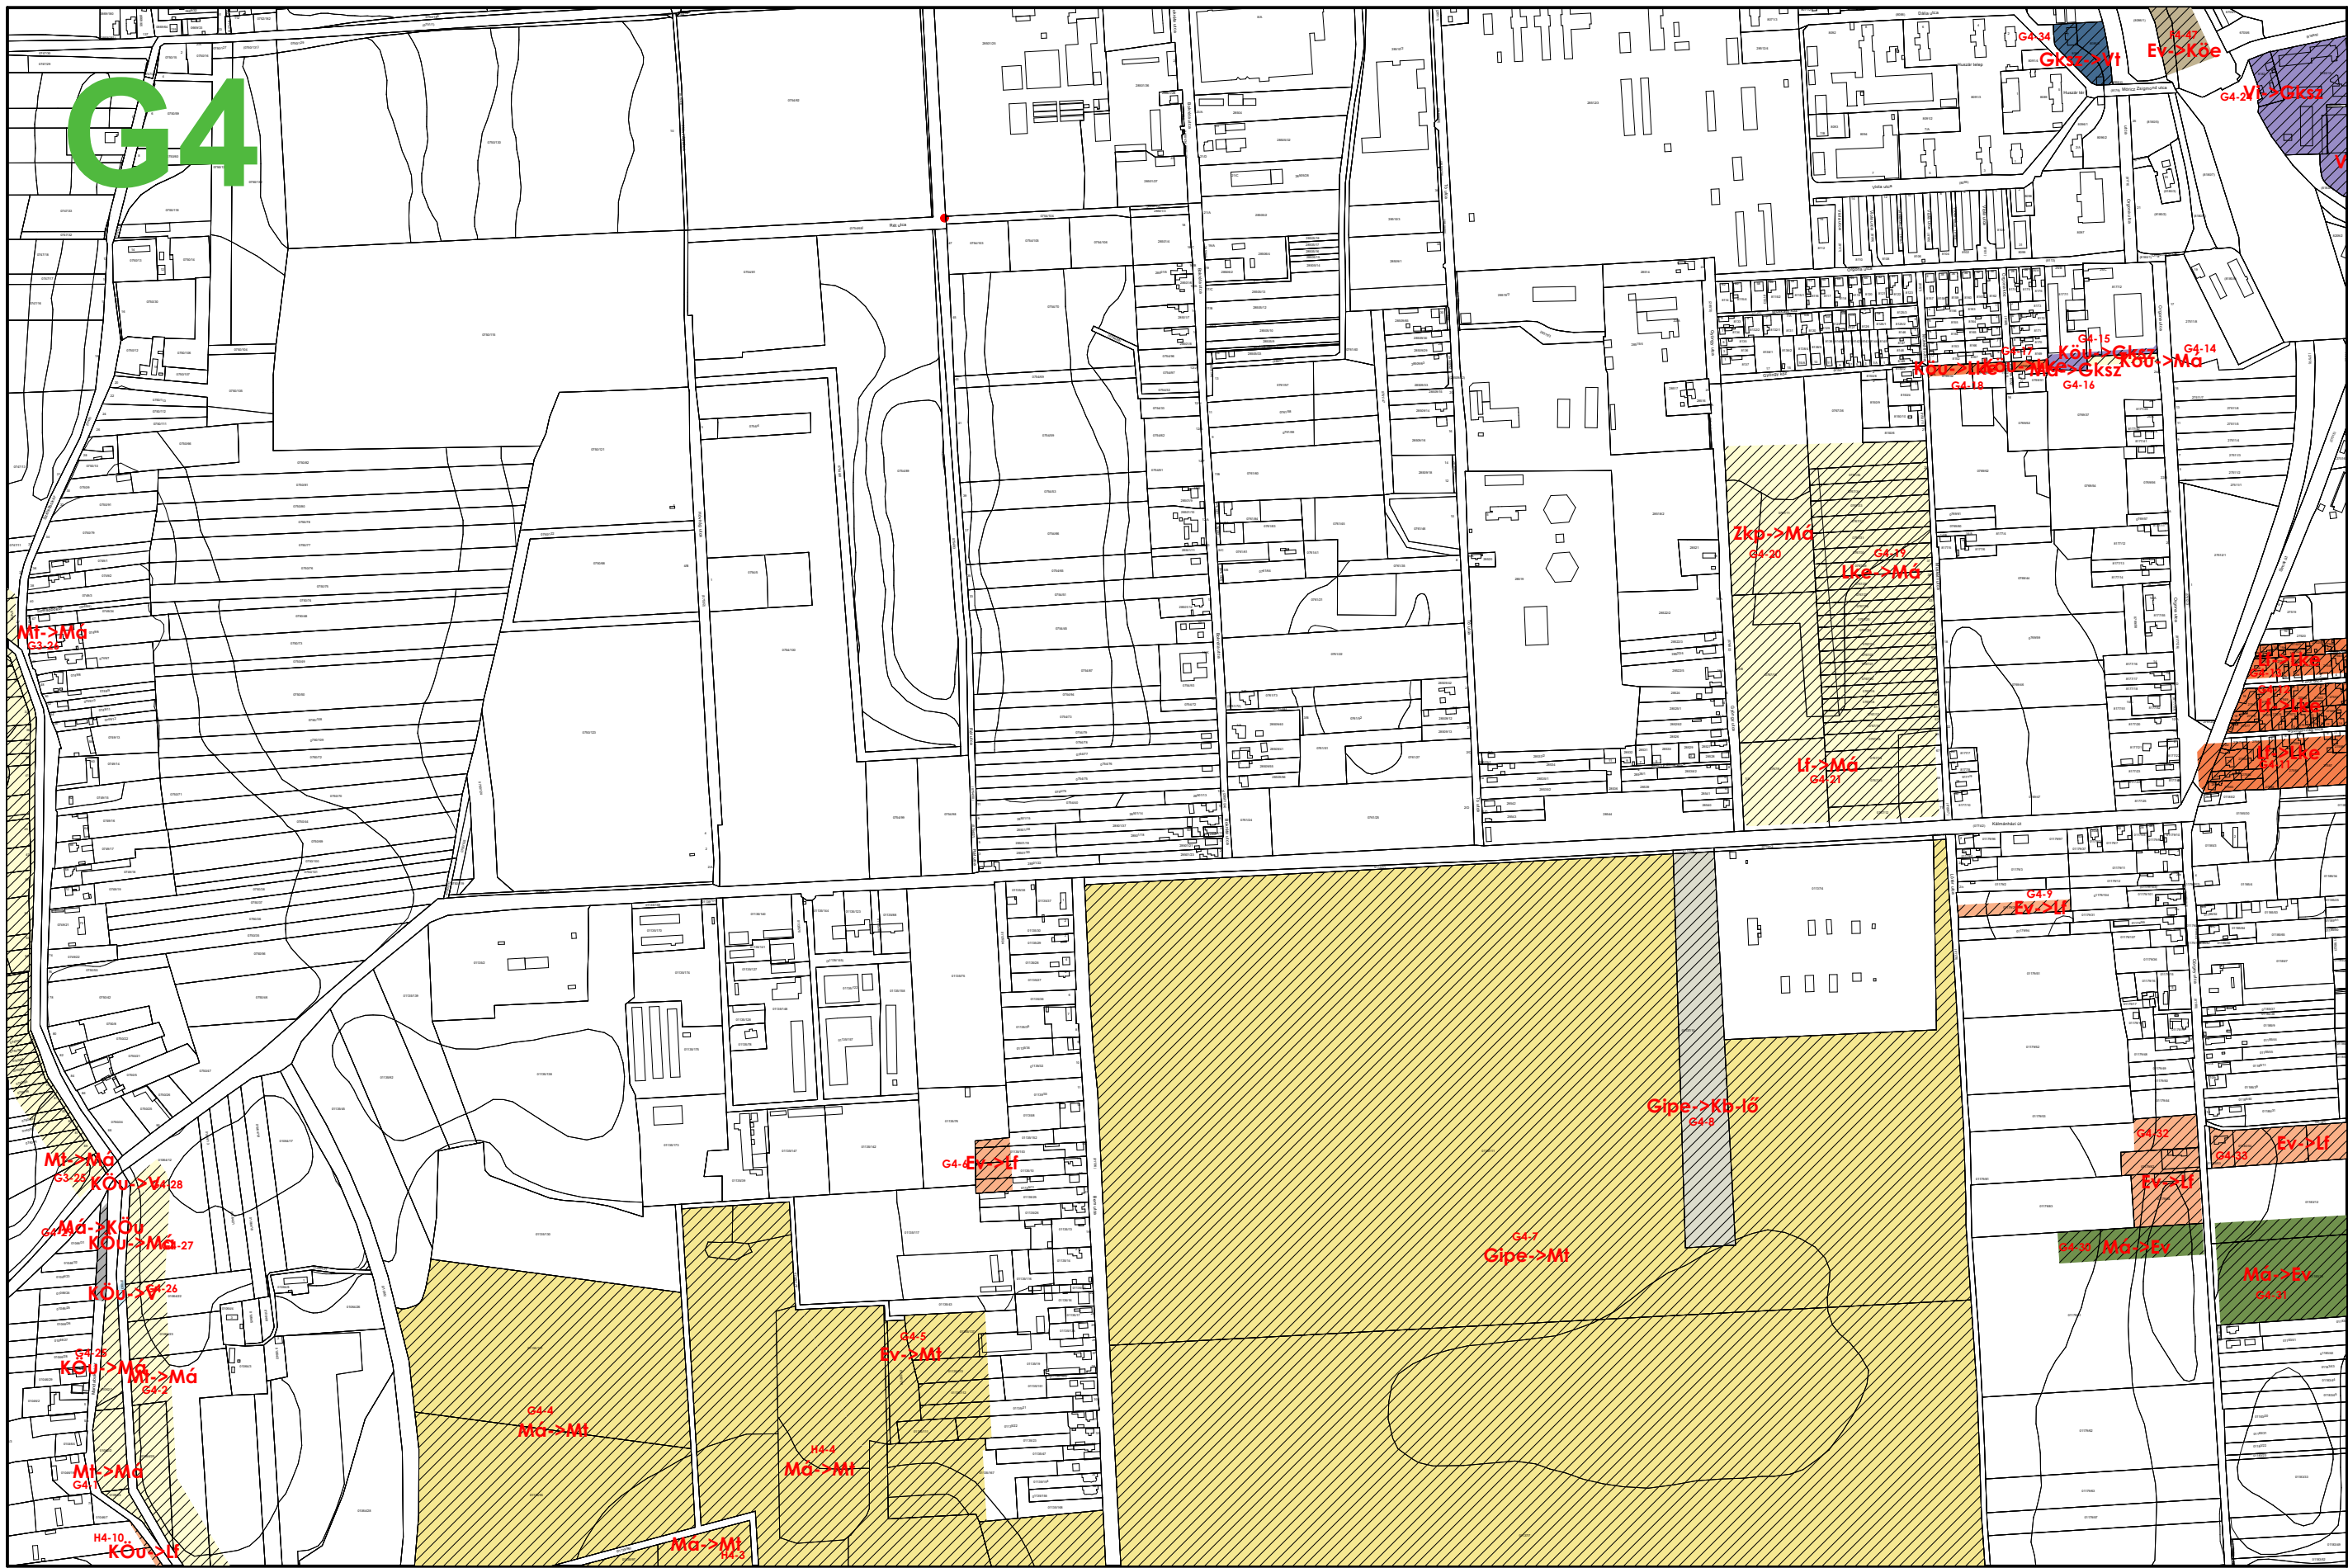

Készült az állami alapadatok felhasználásával

NYÍREGYHÁZA MJV TELEPÜLÉSTERVÉHEZ

VÁLTOZÁSOK TERVLAPJA

G3

G4

BÉEPÍTÉSRE SZÁNT TERÜLETEK	
LAKÓTERÜLET	
Ln	Nagyvárosias lakóterület
Lk	Kisvárosias lakóterület
Lke	Kertvárosias lakóterület
Lf	Faluvas lakóterület
VEGYES TERÜLET	
Vt	Településközponti vegyes terület
Vi	Intézményi vegyes terület
GAZDASÁGI TERÜLET	
Gksz	Kereskedelmi, szolgáltató gazdasági terület
Gá	Általános gazdasági terület
IPARI GAZDASÁGI TERÜLET	
Gip	Ipari gazdasági terület
Gipe	Egyéb ipari gazdasági terület
ÜDÜLŐTERÜLET	
Üü	Üdülőkörnyezeti terület
Üh	Hortéglő házas üdülőterület
KÜLÖNLÉGES BÉEPÍTÉSRE SZÁNT TERÜLET	
K-Sp	Nagy kiterjedésű sportolási célú különleges terület
K-Szo	Szabadidő és فراغتcentrum hasznosítású célú különleges terület
K-Re	Rekreációs és idegenforgalmi hasznosítású célú különleges terület
K-Ker	Nagy magterjedésű kereskedelmi célú különleges terület
K-Mü	Mezőgazdasági üzemi különleges terület
K-Eü	Egészségügyi épület elhelyezésére szolgáló különleges terület
K-ANK	Állat-és növénykert terület különleges terület
K-Ám	Állattenyhely terület különleges terület
K-Srek	Strandfürdő rekreációs célú különleges terület
K-Mf	Művelődési terület különleges terület
K-Piac	Piaci-kereskedelmi célú különleges terület
K-Szoc	Szociális ellátású terület különleges terület
K-Ga	Garázsos terület különleges terület
K-Hon	Honvédelmi, katonai, belbiztonsági és nemzetbiztonsági különleges terület
K-Szhu	Szálló szálláshelyek - ikerlakások terület különleges terület
K-Fhull	Folyékony hulladékkezelés - lerakó terület különleges terület
K-Hőe	Hőerőmű terület különleges terület
K-Közi	Közlekedéssel kapcsolatos terület elhelyezésére szolgáló különleges terület
K-Kert	Kertészeti tevékenységű terület különleges terület
K-Kom	Kompozit telep különleges terület
BÉEPÍTÉSRE NEM SZÁNT TERÜLETEK	
KÖZLEKEDÉSI TERÜLET	
KÖu	Központi közlekedési terület
KÖe	Egyéb (vasúti) közlekedési terület
KÖi	Légi közlekedési terület
KÖZMŰ ÉS HÍRKÖZLÉSI TERÜLET	
Közm	Közműelhelyezési terület
Hk	Hírközlési terület
ZÖLDTERÜLET	
Zkp	Közpark zöldterület
Zkk	Közkert zöldterület
ERDŐTERÜLET	
Ev	Védelmi célú erdőterület
Er	Rekreációs célú terület
Ee	Egyéb erdőterület
MEZŐGAZDASÁGI TERÜLET	
Mk	Kertes mezőgazdasági terület
Má	Általános mezőgazdasági terület
Mt	Tájgazdálkodási mezőgazdasági terület
VIZGAZDÁLKODÁSI TERÜLET	
V	Vízgazdálkodási terület
TERMÉSZETKÖZELI TERÜLET	
Tk	Természetközeli terület
KÜLÖNLÉGES BÉEPÍTÉSRE NEM SZÁNT TERÜLET	
Kb-Sp	Nagy kiterjedésű sportolási célú különleges terület
Kb-Ló	Lóerő terület különleges terület
Kb-En	Magyarországi energia hasznosításának céljára szolgáló különleges terület
Kb-T	Temeső terület különleges terület
Kb-Kegy	Kegeyi park terület különleges terület
Kb-Hon	Honvédelmi, katonai belbiztonsági, nemzetbiztonsági terület különleges terület
Kb-Re	Rekreációs terület különleges terület
Kb-Hor	Horgászó terület különleges terület
Kb-Arb	Arborétum terület különleges terület
Kb-Bt	Burkolat, kőzet
Kb-Szo	Szabadidő és فراغتcentrum hasznosítású terület különleges terület