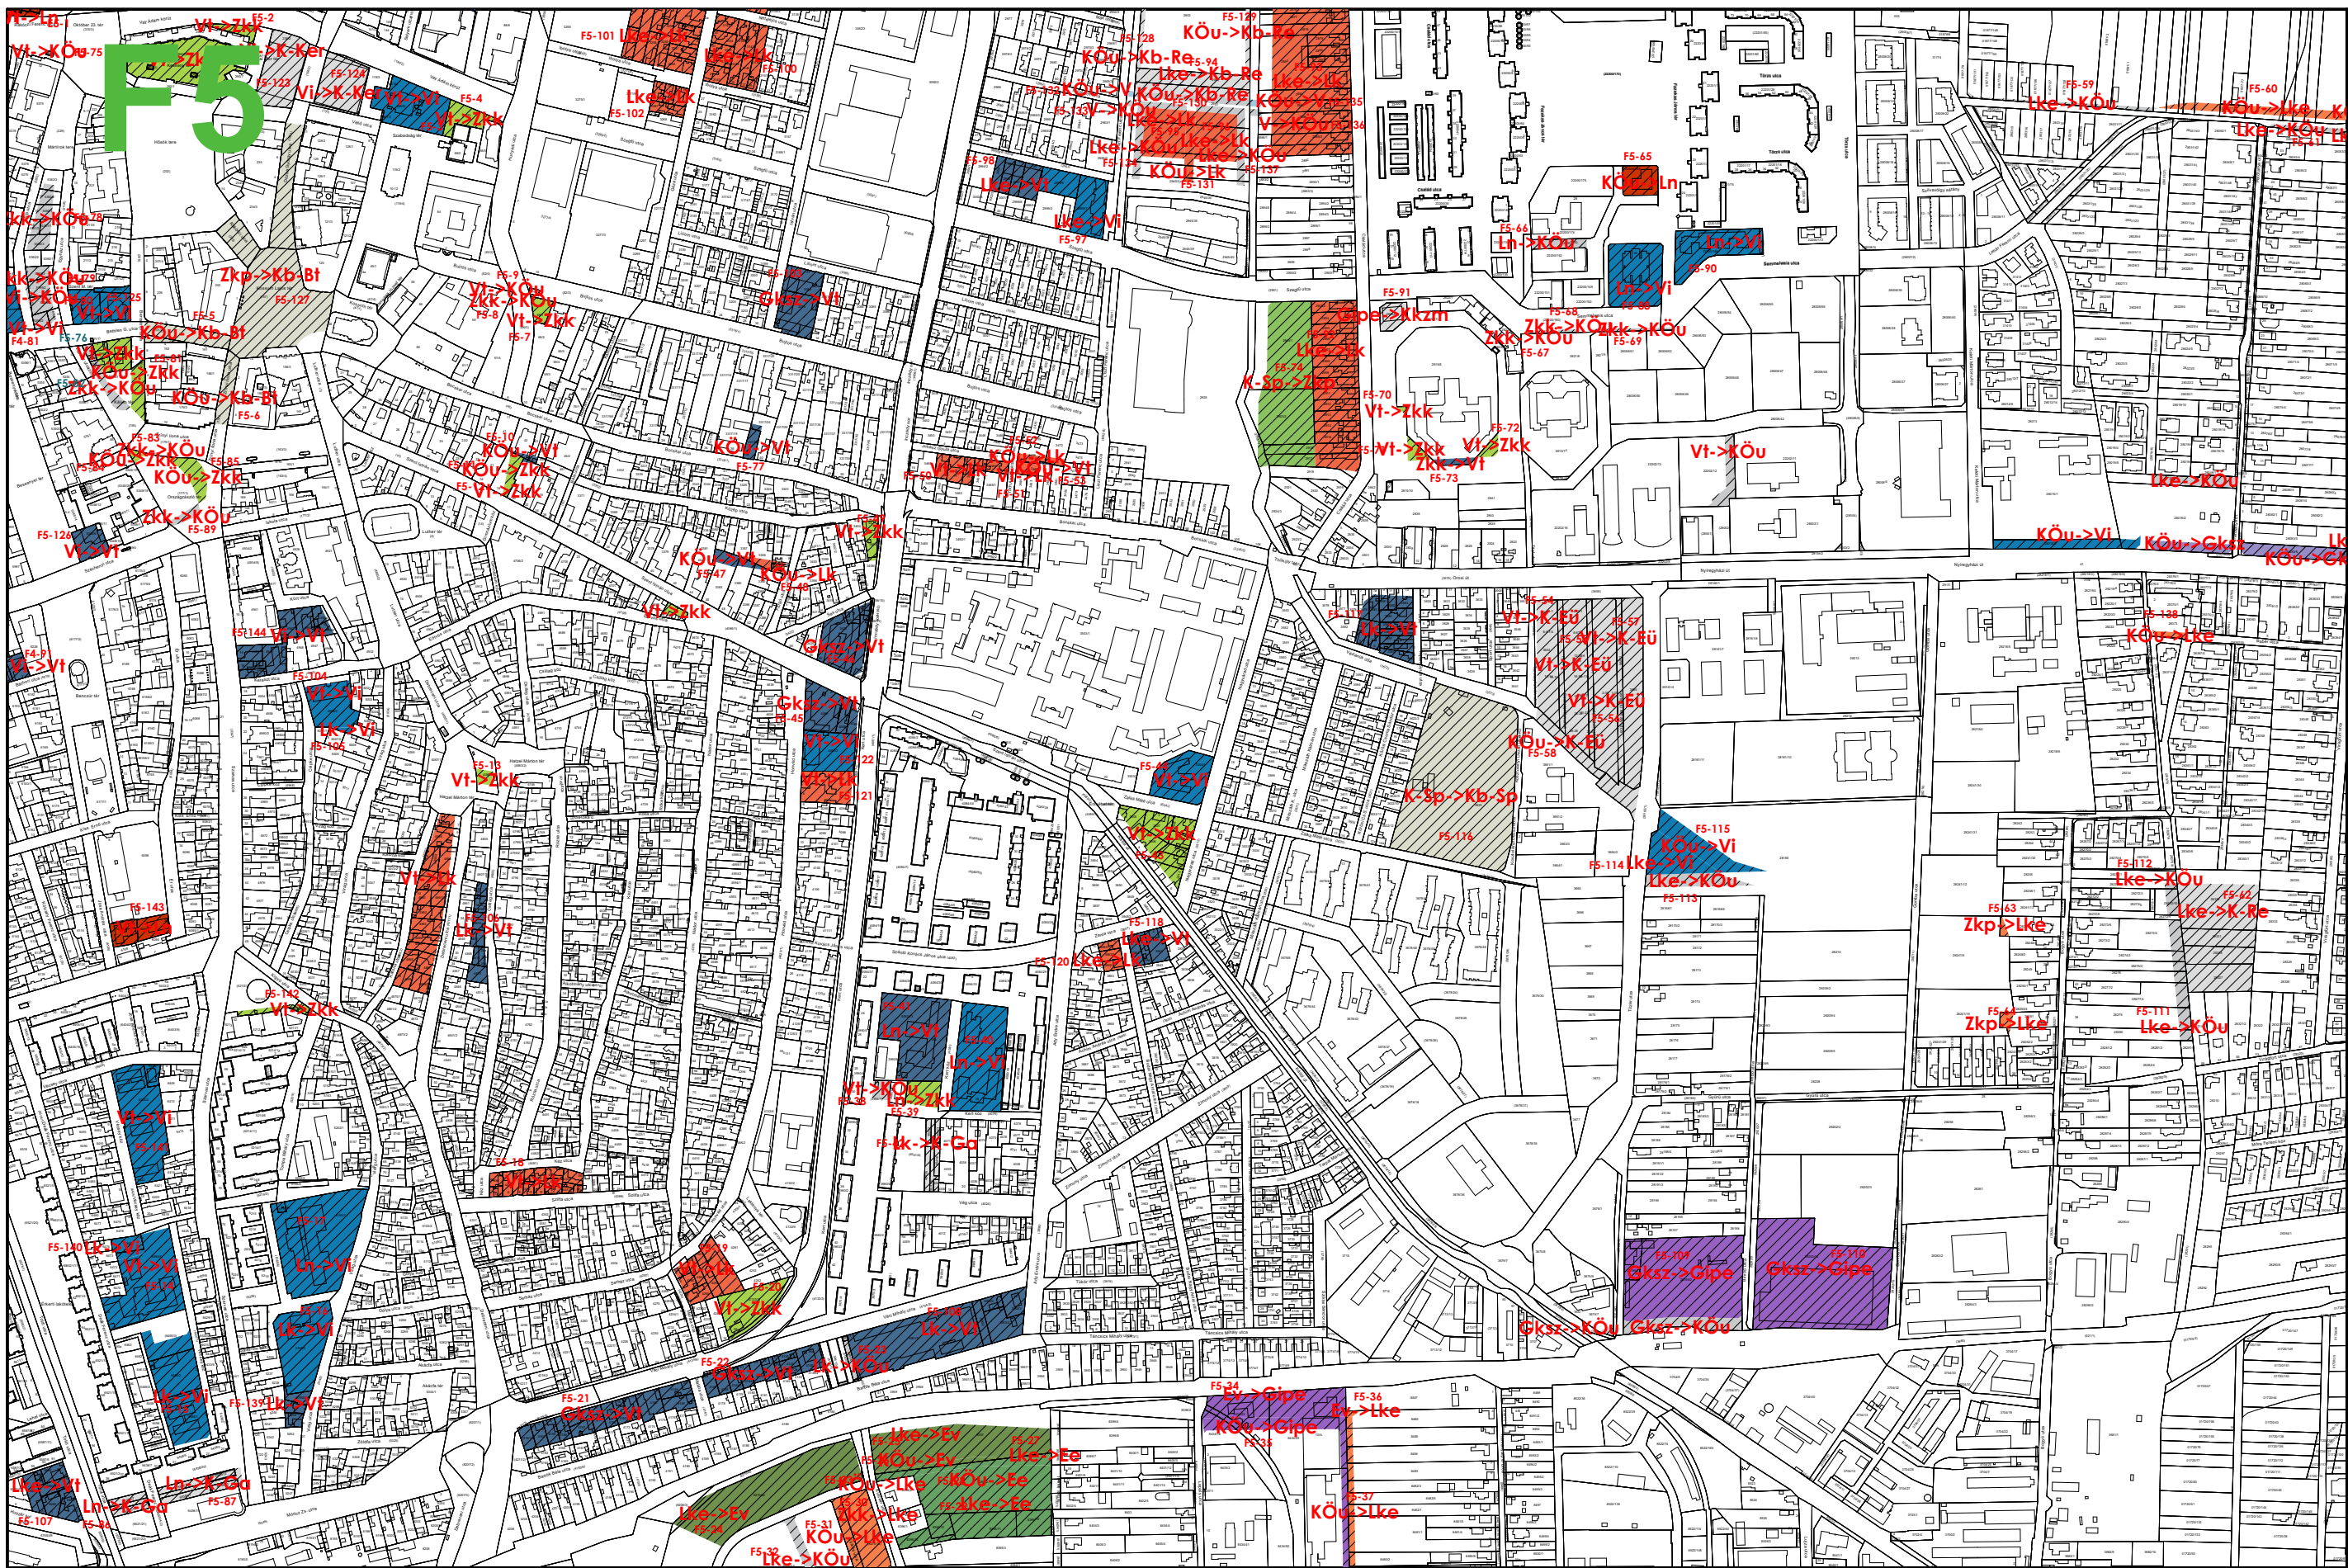

BÉPÍTÉSRE SZÁNT TERÜLETEK	
LAKÓTERÜLET	
Ln	Nagyvárosias lakóterület
Lk	Kisvárosias lakóterület
Lke	Kertvárosias lakóterület
Lf	Falusias lakóterület
VEGYES TERÜLET	
Vt	Településközponti vegyes terület
Vi	Intenzív vegyes terület
GAZDASÁGI TERÜLET	
Gksz	Kereskedelmi, szolgáltató gazdasági terület
Gá	Általános gazdasági terület
IPARI/GAZDASÁGI TERÜLET	
Gip	Ipari gazdasági terület
Gipe	Egyéb ipari gazdasági terület
ÜDÜLŐTERÜLET	
Üü	Üdülőközpont terület
Üh	Hévízhez kötött terület
KÜLÖNLEGES BÉPÍTÉSRE SZÁNT TERÜLET	
K-Sp	Nagy kiterjedésű sportolási célú különleges terület
K-Szlo	Szabadidős és fraxcentrum hasznosítású célú különleges terület
K-Re	Rekreációs és idegenforgalmi hasznosítású célú különleges terület
K-Ker	Nagy magterjedésű kereskedelmi célú különleges terület
K-Mü	Mezőgazdasági üzemi különleges terület
K-Eü	Egészségügyi épület elhelyezésére szolgáló különleges terület
K-ANK	Állam- és növénykert terület különleges terület
K-Ám	Állatmenhely terület különleges terület
K-Srek	Strandfürdő rekreációs célú különleges terület
K-Mf	Műszertechnikai terület különleges terület
K-Plac	Piacihasznosítású terület különleges terület
K-Szoc	Szociális ellátású terület különleges terület
K-Ga	Garázsos terület különleges terület
K-Hon	Hörvédelmi, katonai, belbiztonsági és nemzetbiztonsági terület különleges terület
K-Szül	Szállóhely terület különleges terület
K-Fhull	Folyékony hulladékkezelés - lerakó terület különleges terület
K-Höe	Hőerő terület különleges terület
K-Közi	Közelítéshez kapcsolódó terület elhelyezésére szolgáló terület
K-Kart	Kertészeti tevékenységű terület
K-Kom	Komposztáló terület különleges terület
BÉPÍTÉSRE NEM SZÁNT TERÜLETEK	
KÖZLEKEDÉSI TERÜLET	
KÖu	Közi közlekedési terület
KÖe	Egyéb (vasúti) közlekedési terület
KÖi	Légi közlekedési terület
KÖZMŰ ÉS HÍRKÖZLÉSI TERÜLET	
Közm	Közműhelyettesítő terület
Hk	Hírközlési terület
ZÖLDTERÜLET	
Zkp	Kézpark zöldterület
Zkk	Közpark zöldterület
ERDŐTERÜLET	
Ev	Védelmi célú erdőterület
Er	Rekreációs célú terület
Ee	Egyéb erdőterület
MEZŐGAZDASÁGI TERÜLET	
Mk	Kertés mezőgazdasági terület
Má	Általános mezőgazdasági terület
Mt	Tájgazdálkodási mezőgazdasági terület
VIZGAZDÁLKODÁSI TERÜLET	
V	Vízgazdálkodási terület
TERMÉSZETKÖZELI TERÜLET	
Tk	Természetközeli terület
KÜLÖNLEGES BÉPÍTÉSRE NEM SZÁNT TERÜLET	
Kb-Sp	Nagy kiterjedésű sportolási célú különleges terület
Kb-Lö	Lőerő terület különleges terület
Kb-En	Magjaitól energiát hasznosító célú terület különleges terület
Kb-T	Temeső terület különleges terület
Kb-Kegey	Kegeyi park terület különleges terület
Kb-Hon	Hörvédelmi, katonai belbiztonsági, nemzetbiztonsági terület különleges terület
Kb-Re	Rekreációs célú terület különleges terület
Kb-Hor	Horgász terület különleges terület
Kb-Arb	Arborétum terület különleges terület
Kb-Bt	Burkoló, kistérségi terület
Kb-Szo	Szabadidős és fraxcentrum hasznosítású terület különleges terület